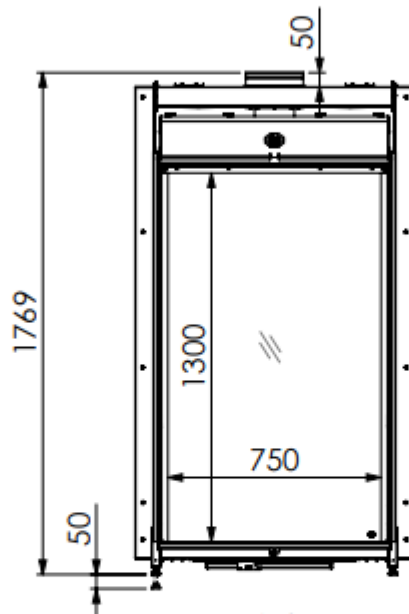

HUIS & HAARD

haarden & kachels

Maestro 75 Tall Tunnel RCH

38C-27.13.02