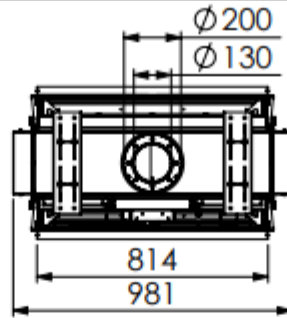

HUIS & HAARD

haarden & kachels

Maestro 75 Tall Tunnel RCH

38C-27.13.02