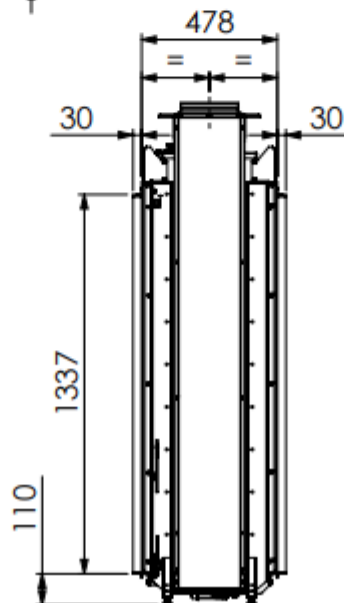

HUIS & HAARD

haarden & kachels

Maestro 75 Tall Tunnel RCH

38C-27.13.02