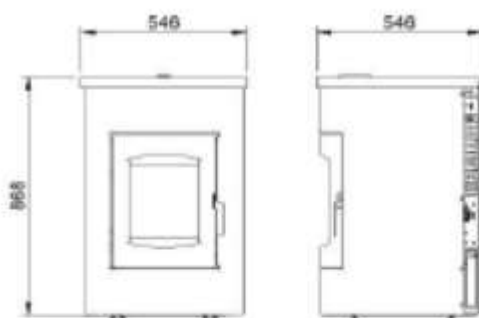

HUIS & HAARD

haarden & kachels

duroflame

Abel Large

A*

Pelletkachel bestemd voor gebruik in huishoudelijke ruimtes.

Afstand tot aangrenzende brandbare materialen:

Voorzijde: 80 cm | Zijkanten: 5 cm | Achterzijde: 5 cm

Prestaties	Nominaal	Minimaal
Vermogen	5,0 kW	2,7 kW
Rendement	91,8%	94,6%
Rookgastemp.	90 °C	43 °C
Verbruik	1,09 kg	0,56 kg
Stroomverbruik	0,024 kW	0,019 kW
CO bij 13% O₂	226 mg/m³	726 mg/m³
NO_x bij 13% O₂	191 mg/m³	164 mg/m³
C_xH_y bij 13% O₂	11 mg/m³	19 mg/m³
Stof bij 13% O₂	16 mg/m³	26 mg/m³

Gewicht	81,9 kg
Max. stroomverbruik	420 W
Netspanning	230 V - 50 Hz
Rookgasafvoer	ø 80 mm
Luchtinlaat	ø 40 mm
Materiaal, maximale afmetingen en vochtgehalte pellets	Hout, ø 7 mm, Lengte: 30 mm, Vocht < 12 %

Gebruik alleen aanbevolen brandstof.

Elektronische sturing inclusief weektijdschakelaar.

Lees voor gebruik de handleiding.

CE 21

Prestatieverklaring: Nr. 1890

NEN-EN 14785:2006

Notified Body: SGS Nederland BV (N.B. D606)

Rapport: EZKA/2020-04/00002-1

Made in Holland

Verbindingsweg 17, 9781 DA Bedum