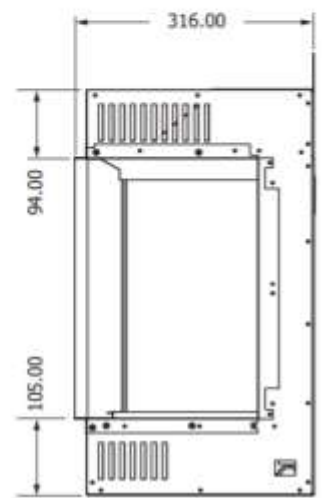

HUIS & HAARD
haarden & kachels

ELEMENT4
Model: Bidore 100e
(available in left or right corner)