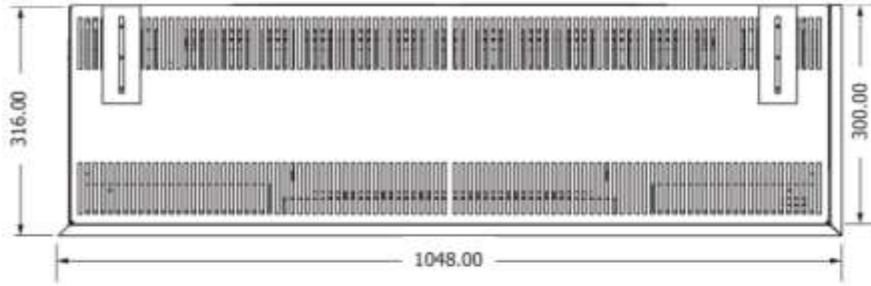

HUIS & HAARD
haarden & kachels

ELEMENT4
Model: Bidore 100e
(available in left or right corner)