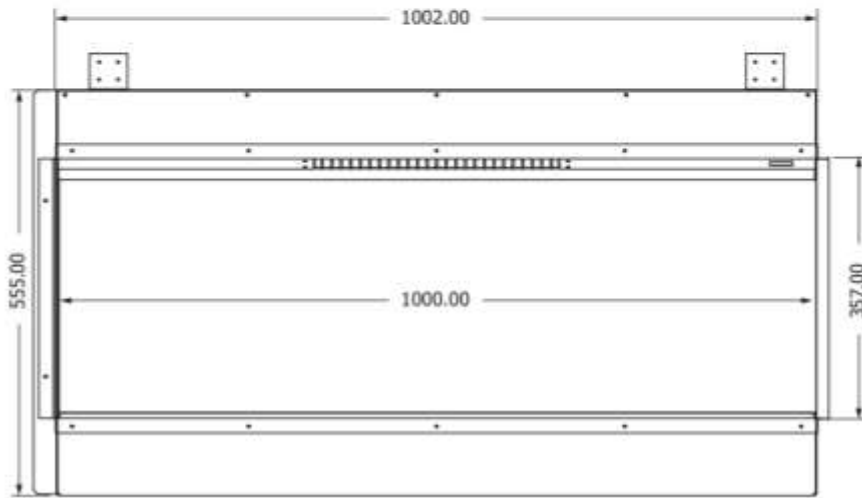

HUIS & HAARD
haarden & kachels

ELEMENT4
Model: Bidore 100e
(available in left or right corner)