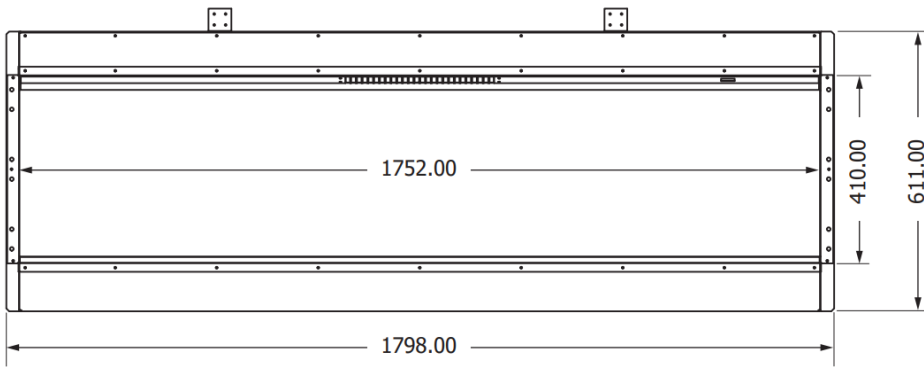

**HUIS & HAARD**

haarden & kachels

**ELEMENT4**  
Model: Club 180e F