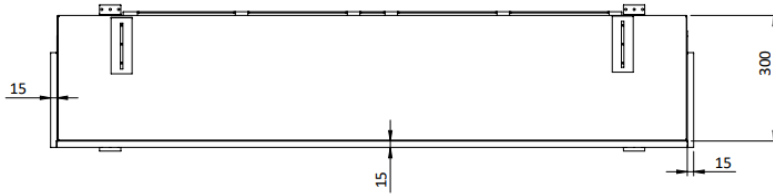

HUIS & HAARD
haarden & kachels

ELITE 150 E

ELEMENT₄