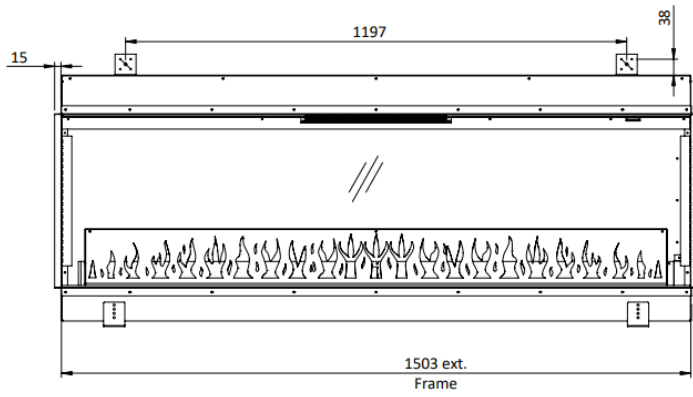

HUIS & HAARD
haarden & kachels

ELITE 150 E

ELEMENT₄