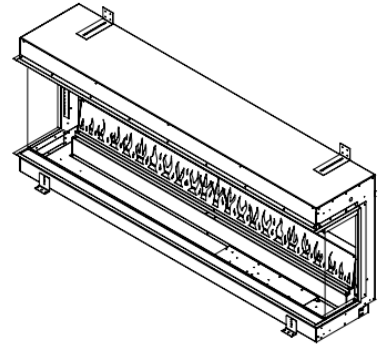

HUIS & HAARD
haarden & kachels

ELITE 150 E

ELEMENT₄