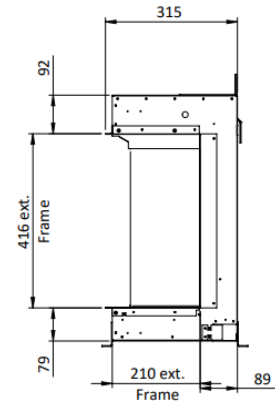

HUIS & HAARD
haarden & kachels

ELITE 150 E

ELEMENT₄