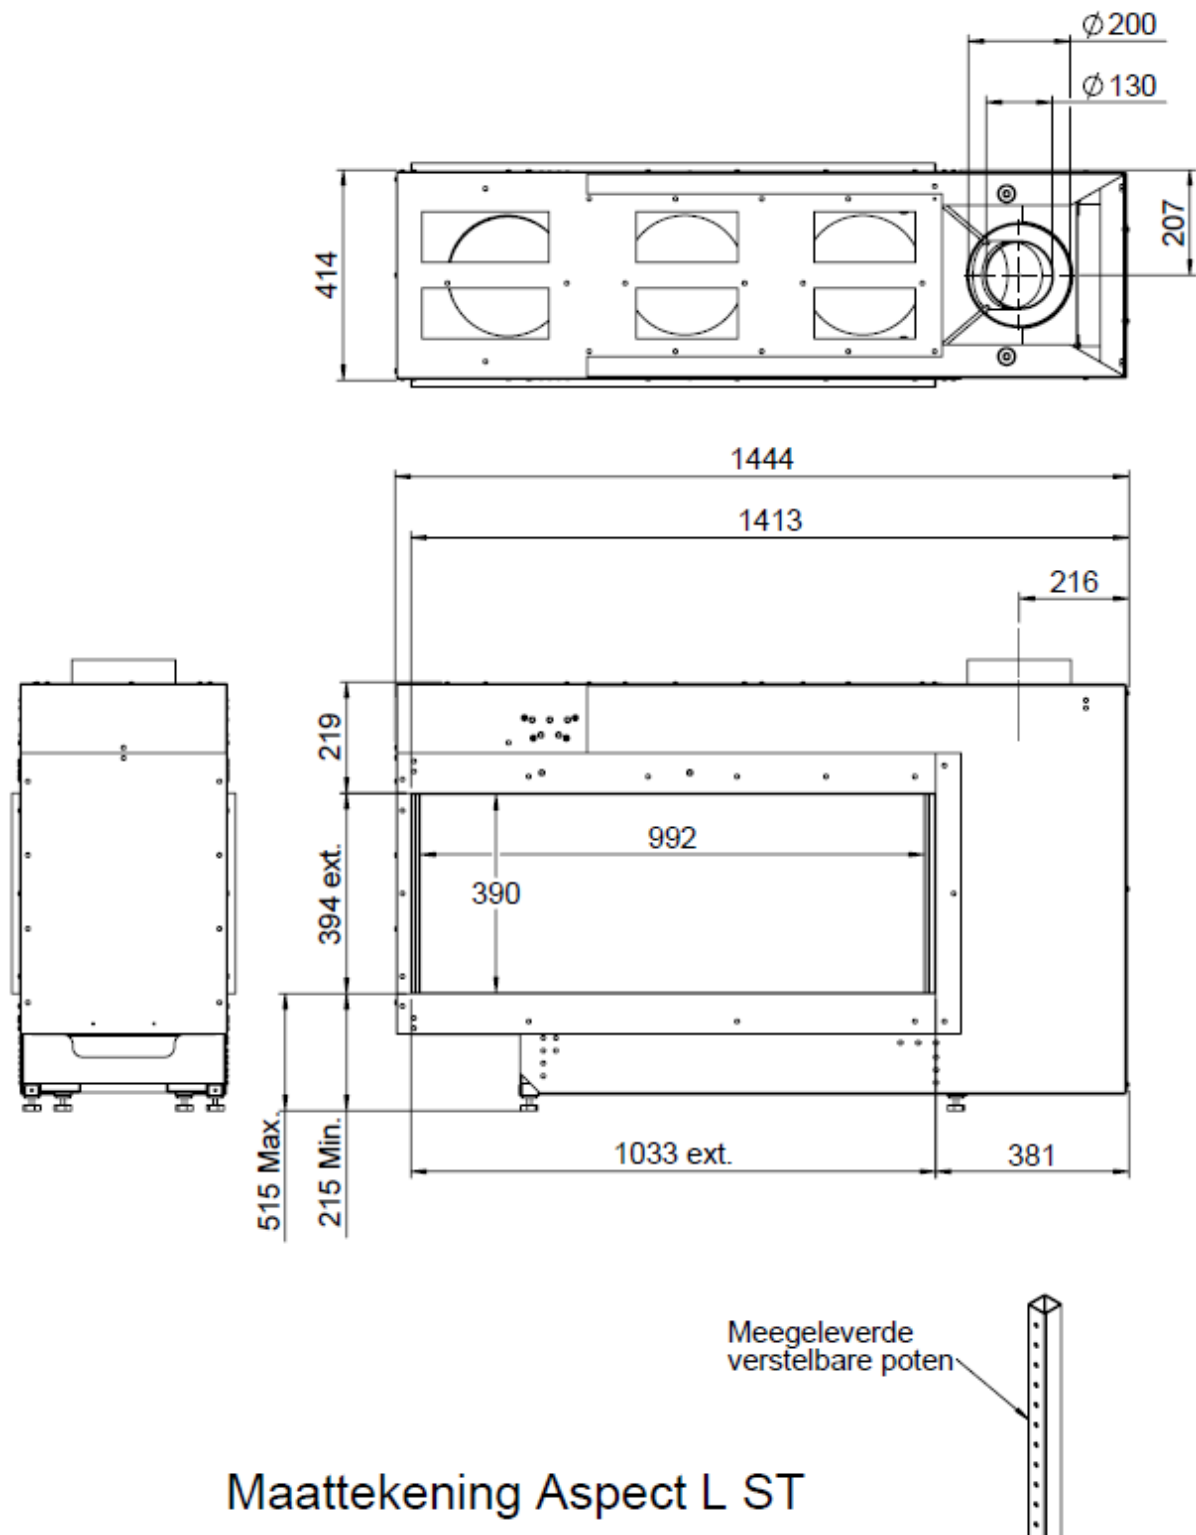

HUIS & HAARD

haarden & kachels

Maattekening Aspect L ST