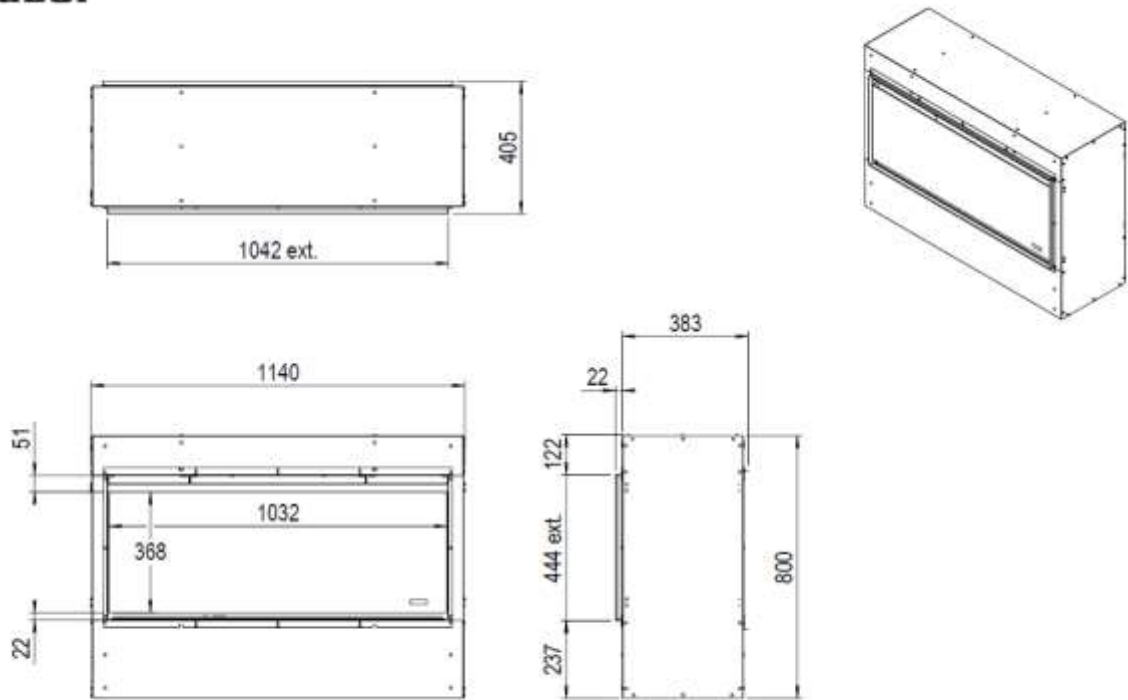

HUIS & HAARD
haarden & kachels

Dimensional drawing e-BoX 1000-450 I