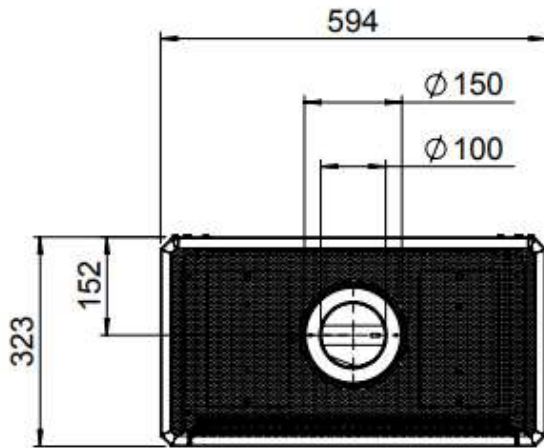

HUIS & HAARD
haarden & kachels

Dimensional drawing Farum

SECTION A-A

Maattekening gasconnection Farum