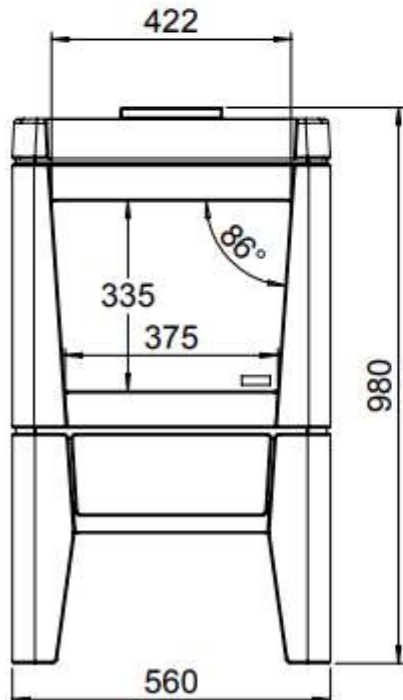

HUIS & HAARD
haarden & kachels

Maattekening Odense

SECTION A-A

Gasconnection Odense GV60