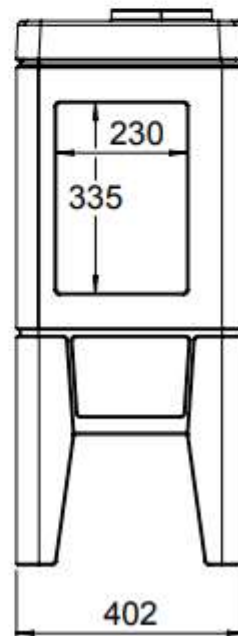

HUIS & HAARD
haarden & kachels

Maattekening Odense

SECTION A-A

Gasconnection Odense GV60