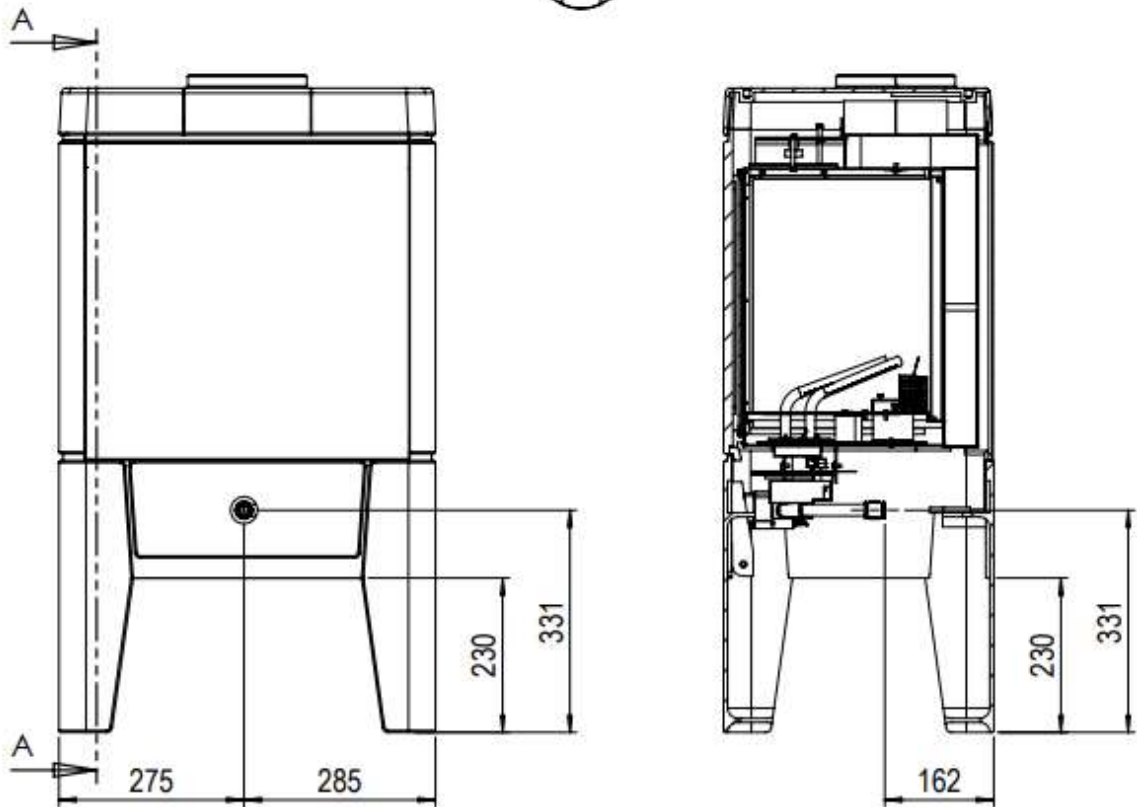

HUIS & HAARD
haarden & kachels

Maattekening Odense

SECTION A-A

Gasconnection Odense GV60