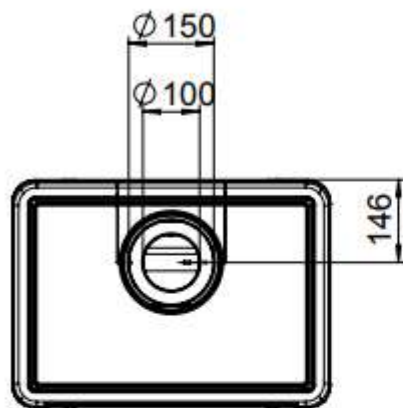

HUIS & HAARD
haarden & kachels

Maattekening Odense

SECTION A-A

Gasconnection Odense GV60