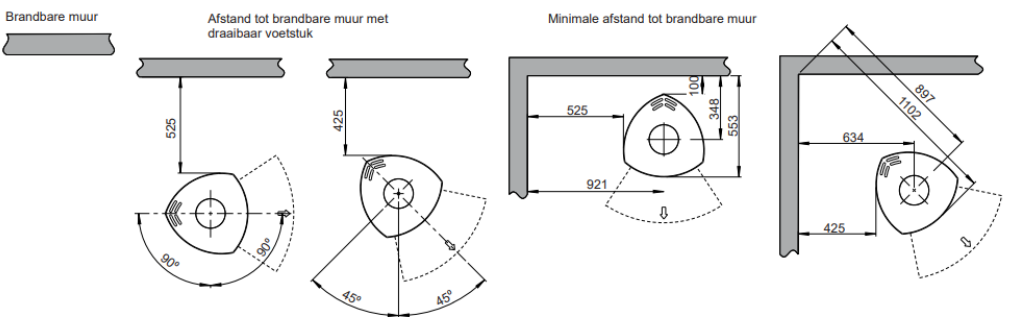

HUIS & HAARD

haarden & kachels

Jetul F 360 Advance Minimale afstand tot brandmuur