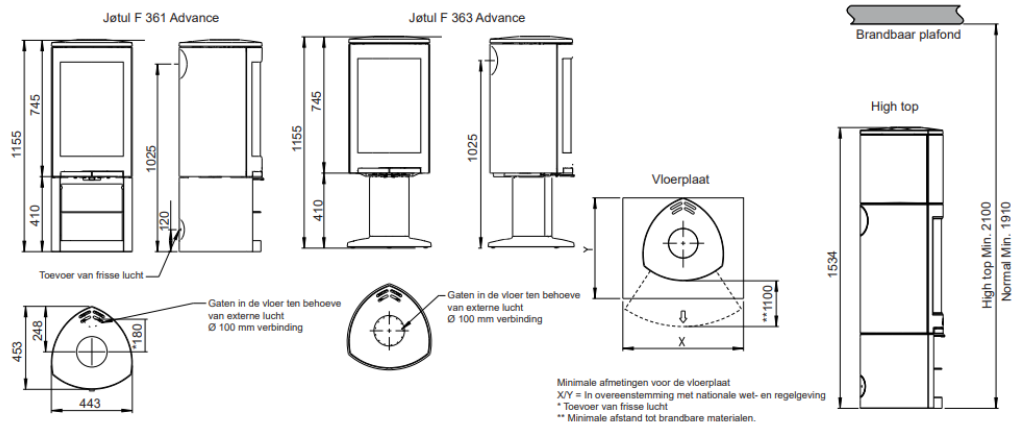

HUIS & HAARD

haarden & kachels

Jetul F 360 Advance Minimale afstand tot brandmuur