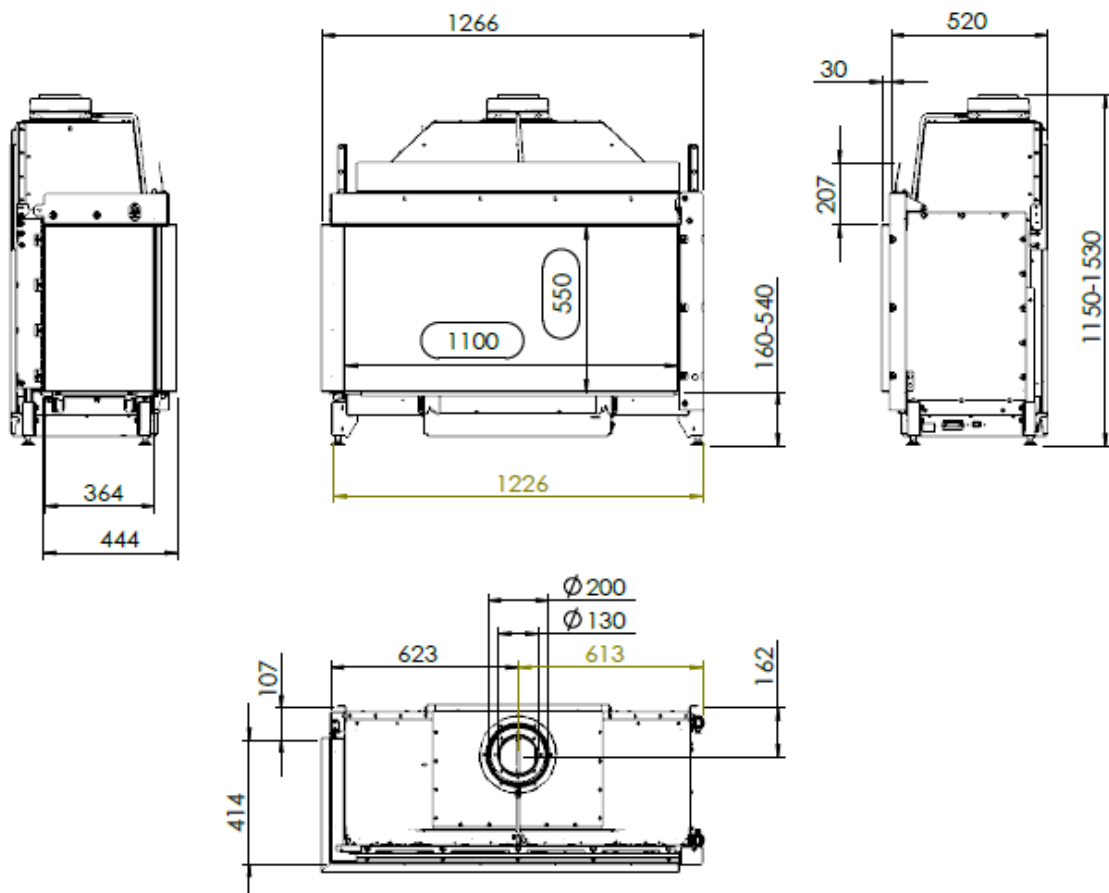

HUIS & HAARD

haarden & kachels

KALFIRE
FIREPLACES

Gi11055CL

KALFIRE

FIREPLACES

Gi11055CR