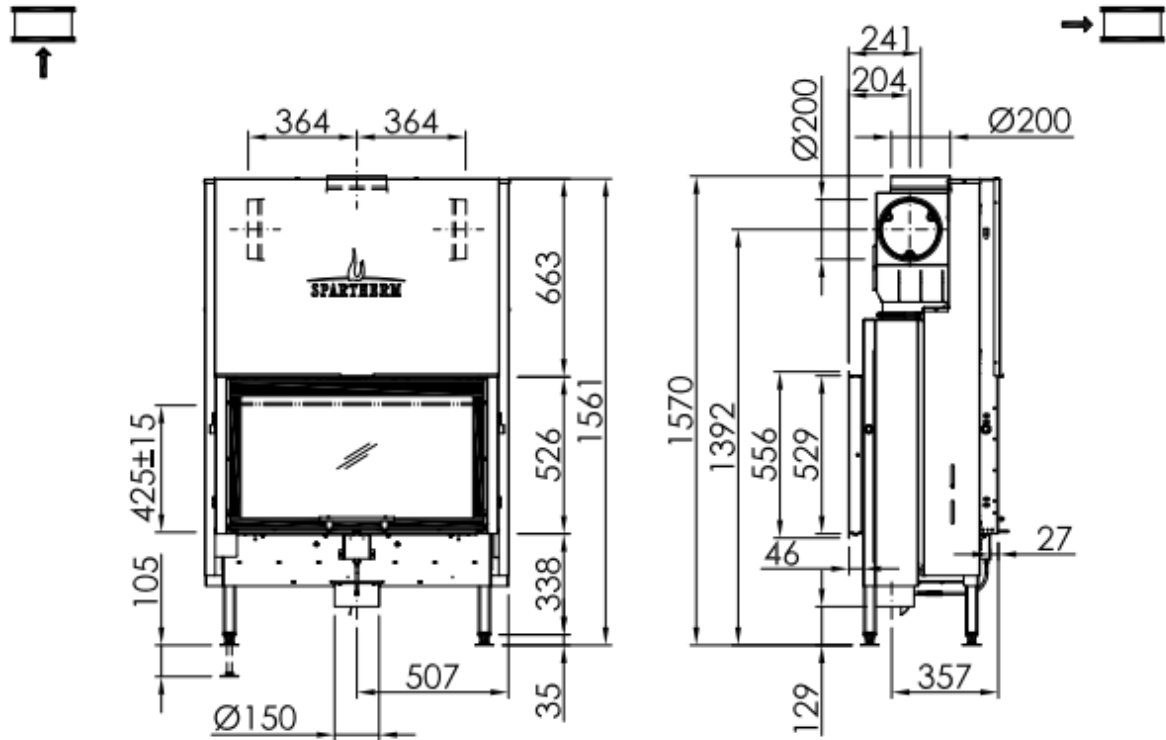

HUIS & HAARD

haarden & kachels

Varia FD-87h			
	RLA	2020/02	

 -1:20