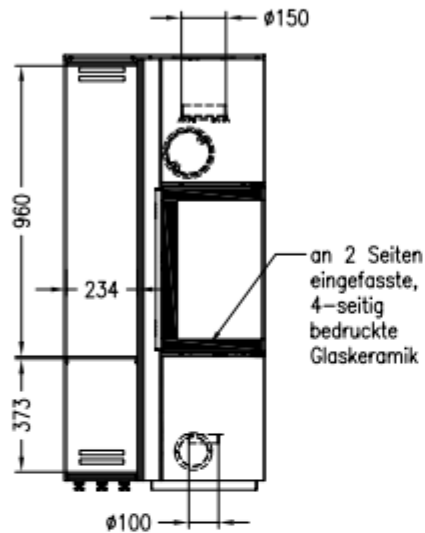

Kaminofen Piko L, Holzfach breit, rechts RLA/RLU
 feststehend, Stahlausführung, Rauchrohranschluss durch das Holzfach

Selection

Stand: 07/2017

Vorderansicht
 M~1:20

Seitenansicht
 M~1:20

Rückansicht
 M~1:20

Kaminofen Piko L, Holzfach schmal, links RLA/RLU
feststehend, Stahlausführung

Selection

Stand: 07/2017

Vorderansicht
M~1:20

Seitenansicht
M~1:20

Rückansicht
M~1:20

Draufsicht
M~1:10

Alle Abbildungen und Zeichnungen sind urheberrechtlich geschützt.
Verwertung oder Veröffentlichung, auch einzelner Details, nur mit unserer Genehmigung.
Technische Änderungen und Irrtümer vorbehalten.