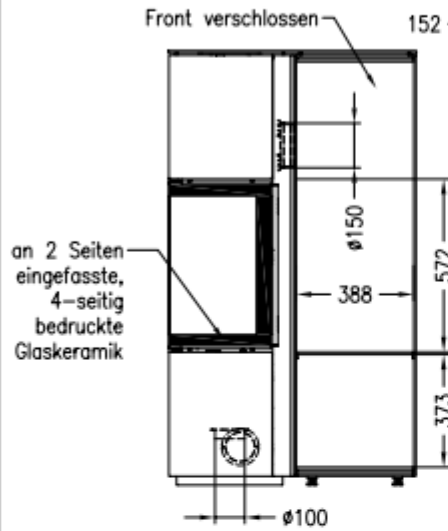

an 2 Seiten
eingefasste,
4-seitig
bedruckte
Glaskeramik

Draufsicht
M~1:10

Alle Abbildungen und Zeichnungen sind urheberrechtlich geschützt.
Verwertung oder Veröffentlichung, auch einzelner Details, nur mit unserer Genehmigung.
Technische Änderungen und Irrtümer vorbehalten.

Kaminofen Piko L, Holzfach breit, rechts RLA/RLU
feststehend, Stahlausführung

Selection
Stand: 07/2017

Vorderansicht
M~1:20

Seitenansicht
M~1:20

Rückansicht
M~1:20

Draufsicht
M~1:10

Alle Abbildungen und Zeichnungen sind urheberrechtlich geschützt.
Verwertung oder Veröffentlichung, auch einzelner Details, nur mit unserer Genehmigung.
Technische Änderungen und Irrtümer vorbehalten.

Kaminofen Piko L, Holzfach breit, rechts RLA/RLU
 feststehend, Stahlausführung, Rauchrohranschluss durch das Holzfach

Selection

Stand: 07/2017

Vorderansicht
 M~1:20

Seitenansicht
 M~1:20

Rückansicht
 M~1:20