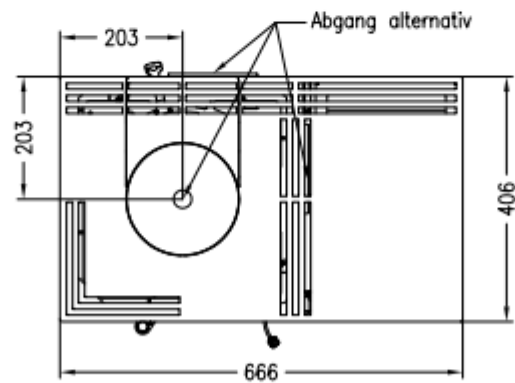

Alle Abbildungen und Zeichnungen sind urheberrechtlich geschützt.
Verwertung oder Veröffentlichung, auch einzelner Details, nur mit unserer Genehmigung.
Technische Änderungen und Irrtümer vorbehalten.