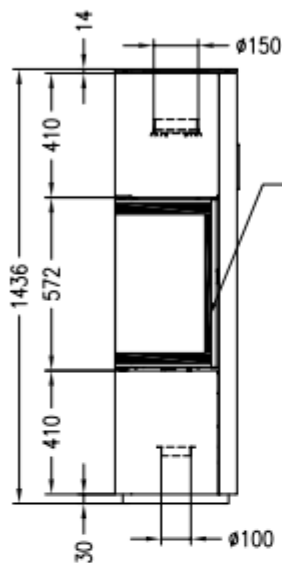

HUIS & HAARD

haarden & kachels

Kaminofen Piko L RLA/RLU
feststehend, Stahlausführung

Selection

Stand: 07/2017

Vorderansicht
M~1:20

Seitenansicht
M~1:20

Rückansicht
M~1:20

an 2 Seiten
eingefasste,
4-seitig
bedruckte
Glaskeramik

Draufsicht
M~1:10

Alle Abbildungen und Zeichnungen sind urheberrechtlich geschützt.
Verwertung oder Veröffentlichung, auch einzelner Details, nur mit unserer Genehmigung.
Technische Änderungen und Irrtümer vorbehalten.

Kaminofen Piko L, Holzfach breit, rechts RLA/RLU
feststehend, Stahlausführung

Selection
Stand: 07/2017

Vorderansicht
M~1:20

Seitenansicht
M~1:20

Rückansicht
M~1:20

Draufsicht
M~1:10

Alle Abbildungen und Zeichnungen sind urheberrechtlich geschützt.
Verwertung oder Veröffentlichung, auch einzelner Details, nur mit unserer Genehmigung.
Technische Änderungen und Irrtümer vorbehalten.