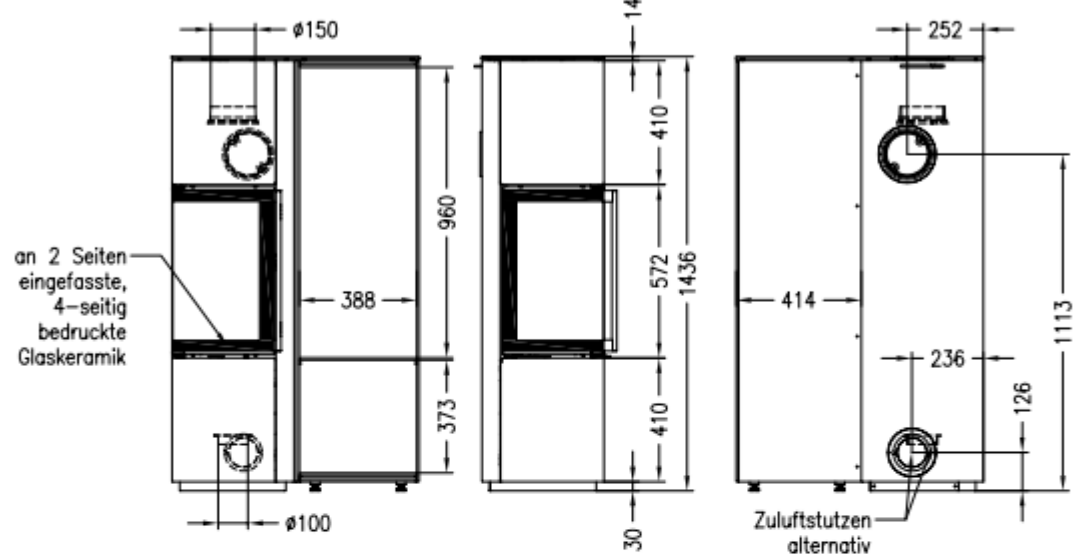

Kaminofen Piko L, Holzfach breit, rechts RLA/RLU
feststehend, Stahlausführung

Selection
Stand: 07/2017

Vorderansicht
M~1:20

Seitenansicht
M~1:20

Rückansicht
M~1:20

Draufsicht
M~1:10

Alle Abbildungen und Zeichnungen sind urheberrechtlich geschützt.
Verwertung oder Veröffentlichung, auch einzelner Details, nur mit unserer Genehmigung.
Technische Änderungen und Irrtümer vorbehalten.