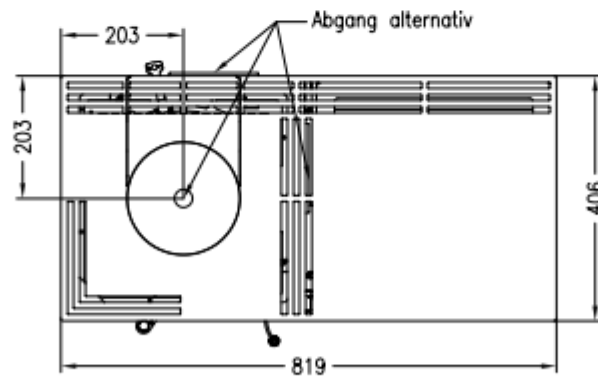

Alle Abbildungen und Zeichnungen sind urheberrechtlich geschützt.
Verwertung oder Veröffentlichung, auch einzelner Details, nur mit unserer Genehmigung.
Technische Änderungen und Irrtümer vorbehalten.