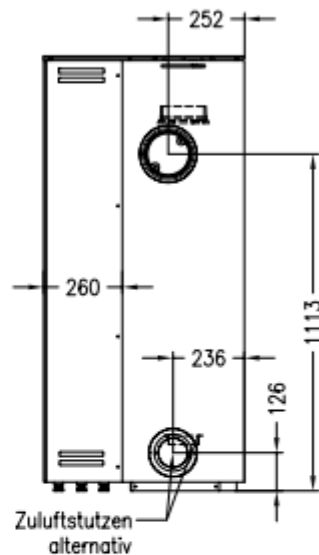

Kaminofen Piko L, Holzfach schmal, rechts
feststehend, Stahlausführung

RLA/RLU

Selection

Stand: 07/2017

Vorderansicht
M~1:20

Seitenansicht
M~1:20

Rückansicht
M~1:20

Draufsicht
M~1:10