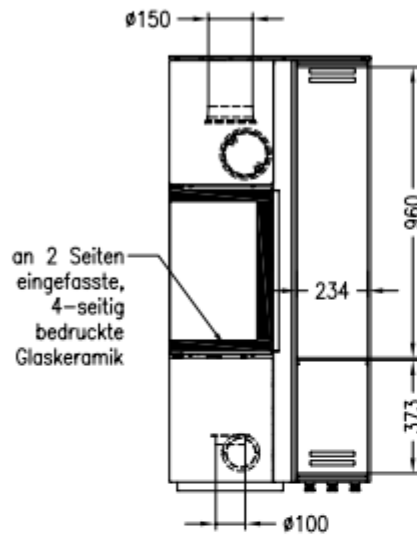

Kaminofen Piko L, Holzfach schmal, links RLA/RLU
feststehend, Stahlausführung

Selection

Stand: 07/2017

Vorderansicht
M~1:20

Seitenansicht
M~1:20

Rückansicht
M~1:20

Draufsicht
M~1:10

Alle Abbildungen und Zeichnungen sind urheberrechtlich geschützt.
Verwertung oder Veröffentlichung, auch einzelner Details, nur mit unserer Genehmigung.
Technische Änderungen und Irrtümer vorbehalten.

Kaminofen Piko L, Holzfach schmal, rechts
feststehend, Stahlausführung

RLA/RLU

Selection

Stand: 07/2017

Vorderansicht
M~1:20

Seitenansicht
M~1:20

Rückansicht
M~1:20

Draufsicht
M~1:10