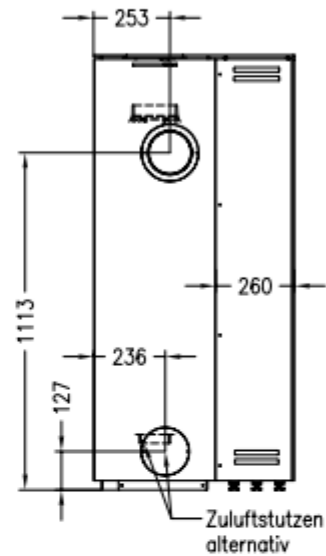

Kaminofen Piko L, Holzfach schmal, links RLA/RLU
feststehend, Stahlausführung

Selection

Stand: 07/2017

Vorderansicht
M~1:20

Seitenansicht
M~1:20

Rückansicht
M~1:20

Draufsicht
M~1:10

Alle Abbildungen und Zeichnungen sind urheberrechtlich geschützt.
Verwertung oder Veröffentlichung, auch einzelner Details, nur mit unserer Genehmigung.
Technische Änderungen und Irrtümer vorbehalten.