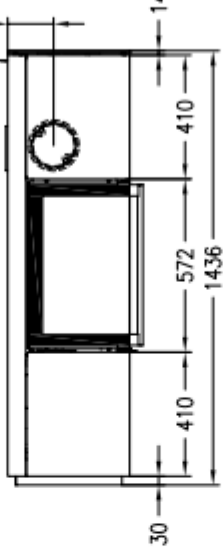

Kaminofen Piko L, Holzfach breit, rechts RLA/RLU
feststehend, Stahlausführung

Selection
Stand: 07/2017

Vorderansicht
M~1:20

Seitenansicht
M~1:20

Rückansicht
M~1:20

Draufsicht
M~1:10

Alle Abbildungen und Zeichnungen sind urheberrechtlich geschützt.
Verwertung oder Veröffentlichung, auch einzelner Details, nur mit unserer Genehmigung.
Technische Änderungen und Irrtümer vorbehalten.

Kaminofen Piko L, Holzfach breit, rechts RLA/RLU
 feststehend, Stahlausführung, Rauchrohranschluss durch das Holzfach

Selection

Stand: 07/2017

Vorderansicht
 M~1:20

Seitenansicht
 M~1:20

Rückansicht
 M~1:20