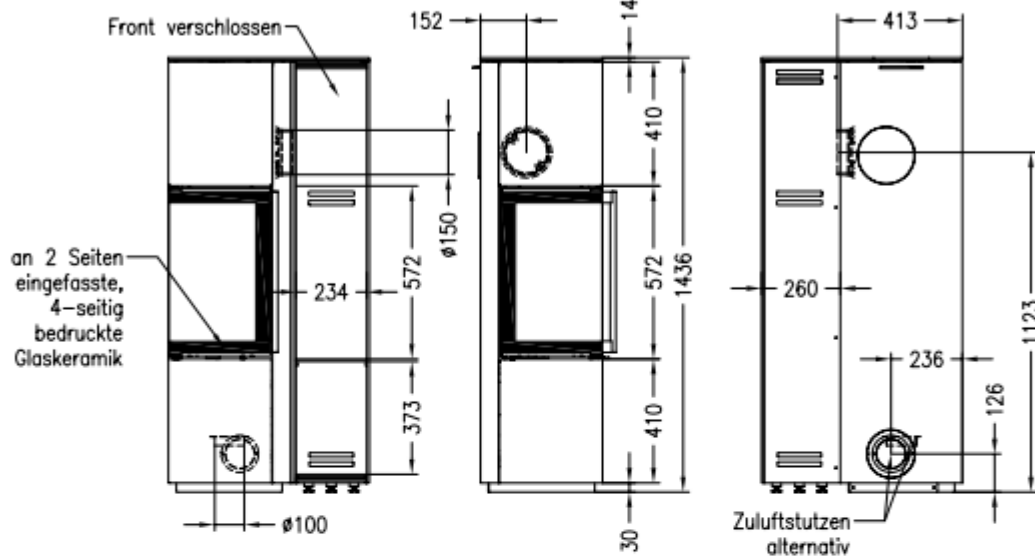

Kaminofen Piko L, Holzfach schmal, rechts RLA/RLU
 feststehend, Stahlausführung, Rauchrohranschluss durch das Holzfach

Selection

Stand: 07/2017

Vorderansicht
 M~1:20

Seitenansicht
 M~1:20

Rückansicht
 M~1:20