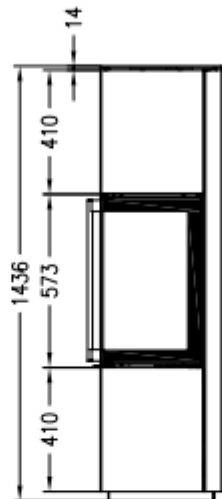

Kaminofen Piko L, Holzfach schmal, links RLA/RLU
feststehend, Stahlausführung

Selection

Stand: 07/2017

Vorderansicht
M~1:20

Seitenansicht
M~1:20

Rückansicht
M~1:20

Draufsicht
M~1:10

Alle Abbildungen und Zeichnungen sind urheberrechtlich geschützt.
Verwertung oder Veröffentlichung, auch einzelner Details, nur mit unserer Genehmigung.
Technische Änderungen und Irrtümer vorbehalten.