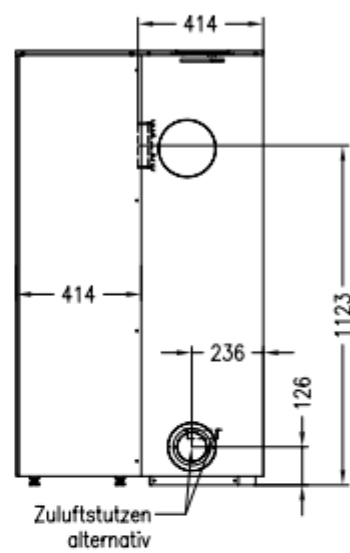

Kaminofen Piko L, Holzfach breit, rechts RLA/RLU
 feststehend, Stahlausführung, Rauchrohranschluss durch das Holzfach

Selection

Stand: 07/2017

Vorderansicht
 M~1:20

Seitenansicht
 M~1:20

Rückansicht
 M~1:20