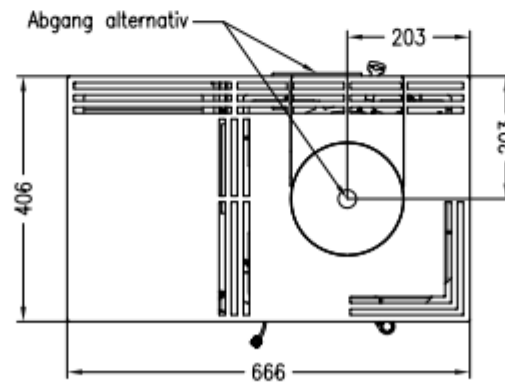

Kaminofen Piko L, Holzfach schmal, links RLA/RLU
feststehend, Stahlausführung

Selection

Stand: 07/2017

Vorderansicht
M~1:20

Seitenansicht
M~1:20

Rückansicht
M~1:20

Draufsicht
M~1:10

Alle Abbildungen und Zeichnungen sind urheberrechtlich geschützt.
Verwertung oder Veröffentlichung, auch einzelner Details, nur mit unserer Genehmigung.
Technische Änderungen und Irrtümer vorbehalten.