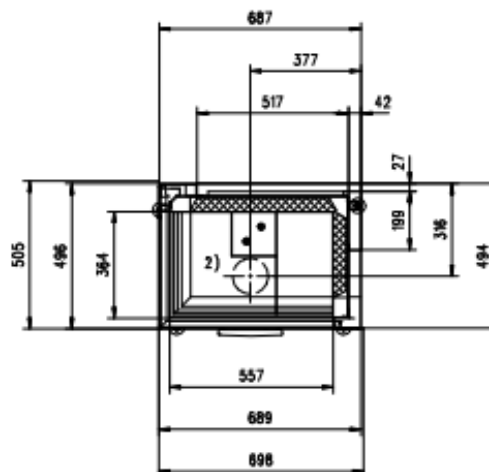

Grundriss Feuerstelle / Coupe sur foyer
Sezione al piano fuoco / Layout Fireplace

Alle Masse in mm. Messänderungen vorbehalten / Dimensions en mm. Sous réserve de modifications / Tutte le misure indicate sono in mm. Con riserva di modifiche / All dimensions in mm. Mass change without notice

Typ Venus 510 HK links Gen.2 ECO		Massblatt Fiche de mesure Scheda tecnica Dimensional drawing	Messstab Echelle Scala Scale 1:20
Art. Nr. HK: 11.06.08200	Status: Freigegeben	Datum: Sept 2013	
	Ruegg Cheminée AG Schwandenmoos 4 CH-6126 Zumikon	Tel. : +41 (0)44 819 82 82 Fax. : +41 (0)44 819 82 90 www.ruegg-cheminee.com	Projektorientierte
		Zeichnungs-Nr. 46/205/005A