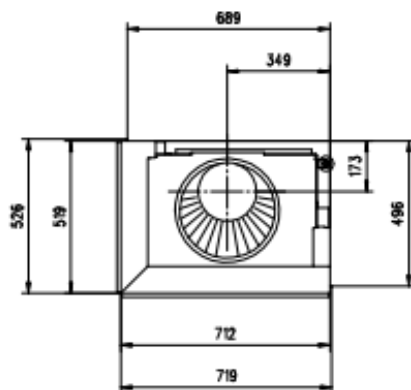

HUIS & HAARD

haarden & kachels

Frontansicht / Vue de face
Vista frontale / Front view

Seitenansicht / Vue de côté
Vista laterale / Side view

- Rauchrohrstutzen senkrecht oder 70° drehbar
- Buse d'évacuation des fumées sortie verticale ou à 70°
- Uscita fumi verticale o inclinata a 70°
- Exhaust pipe vertically or rotated 70°
- Rauchfang-Kuppel 360° drehbar
- Dôme pivotant à 360°
- Scarico fumi in ghiera orientabile a 360°
- Dam rotated by 360°

- Oberkante
  - Bord supérieur
  - Bordo superiore
  - Upper edge
- Unterkante
  - Bord inférieur
  - Bordo inferiore
  - Lower edge

Alle Masse in mm. Messänderungen vorbehalten / Dimensions en mm. Sous réserve de modifications / Tutte le misure indicate sono in mm. Con riserva di modifiche / All dimensions in mm. Mass change without notice

Typ Venus 510 HK links Gen.2 ECO		Massblatt Fiche de mesure Scheda tecnica Dimensional drawing	Messstab Echelle Scala Scale 1:20
Art. Nr. HK: 11.06.08200	Status: Freigegeben	Datum: Sept 2013	
	Ruegg Cheminée AG Schwandenmoos 4 CH-6126 Zumikon	Tel. : +41 (0)44 819 82 82 Fax. : +41 (0)44 819 82 90 www.ruegg-cheminee.com	Projektorientierte
		Zeichnungs-Nr. 46/205/005A