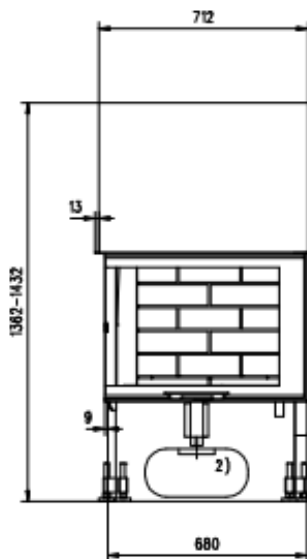

Aufsicht / Vue de haut
Vista dall'alto / View above

HUIS & HAARD

haarden & kachels

Frontansicht / Vue de face
Vista frontale / Front view