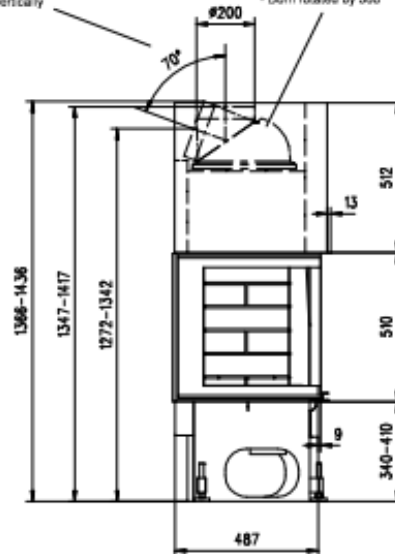

Seitenansicht / Vue de côté
Vista laterale / Side view

- Rauchrohrstutzen senkrecht oder 70° drehbar
- Buse d'évacuation des fumées sortie verticale ou à 70°
- Uscita fumi verticale o inclinata a 70°
- Exhaust pipe vertically or rotated 70°
- Rauchfang-Kuppel 360° drehbar
- Dôme pivotant à 360°
- Scarico fumi in ghiera orientabile a 360°
- Dam rotated by 360°

- Oberkante
  - Bord supérieur
  - Bordo superiore
  - Upper edge
- Unterkante
  - Bord inférieur
  - Bordo inferiore
  - Lower edge