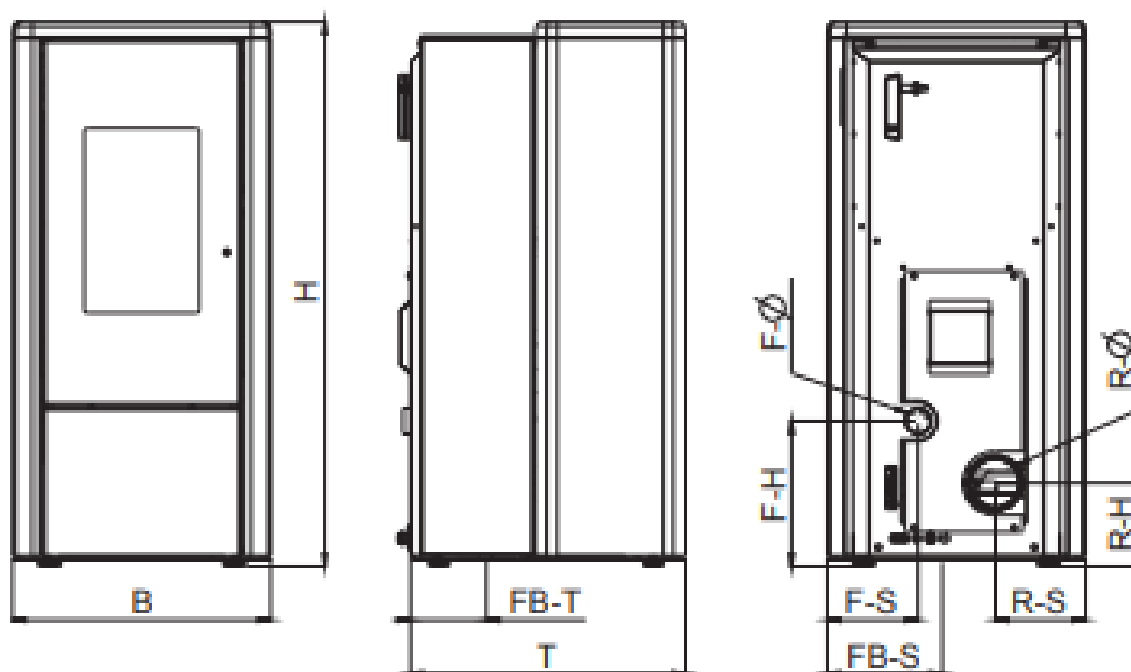

## Afmetingen LIVO

### AH

Hoogte	[mm]	1020
Breedte	[mm]	481
Diepte	[mm]	513