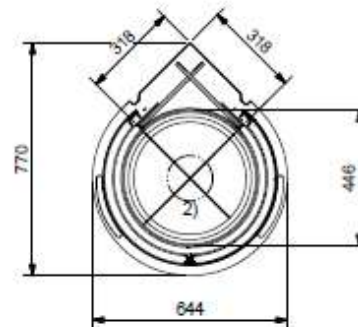

A-A (1 : 20)

Allgemeintoleranz / Tolerance générale / Tolleranza generale / Tolerance general ± 2 mm

Alle Masse in mm! Massänderungen vorbehalten / Dimensions in mm! Sous réserve de modifications / Tutte le misure indicate sono in mm! Con riserva di modifiche / All dimensions in mm! Mass change without notice

Typ Odeon Gen.1		Massblatt Fiche de mesure Scheda tecnica Dimensional drawing		Massstab Echelle Scale Scale 1:20
Art. Nr. 11.04.00200	Status Freigegeben	Leichnung Nr. 2013-01151		Revision -
		Rüegg Cheminée AG Schwänterinos 4 CH-8126 Zurlikon	Tel.: +41 (0)44 919 82 82 Fax: +41 (0)44 919 82 90 www.ruegg-cheminee.com