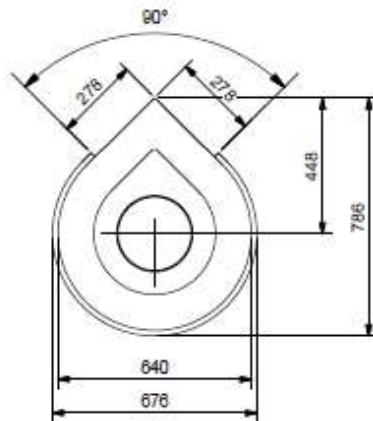

HUIS & HAARD

haarden & kachels

A-A (1 : 20)

Allgemeintoleranz / Tolerance générale / Tolleranza generale / Tolerance general ± 2 mm

Alle Masse in mm! Massänderungen vorbehalten / Dimensions in mm! Sous réserve de modifications / Tutte le misure indicate sono in mm! Con riserva di modifiche / All dimensions in mm! Mass change without notice

Typ Odeon Gen.1		Massblatt Fiche de mesure Scheda tecnica Dimensional drawing		Massstab Echelle Scale Scale 1:20
Art. Nr. 11.04.00200	Status Freigegeben	Leichnung Nr. 2013-01151		Revision -
		Rüegg Cheminée AG Schwänterinos 4 CH-8126 Zurlikon	Tel.: +41 (0)44 919 82 82 Fax: +41 (0)44 919 82 90 www.ruegg-cheminee.com