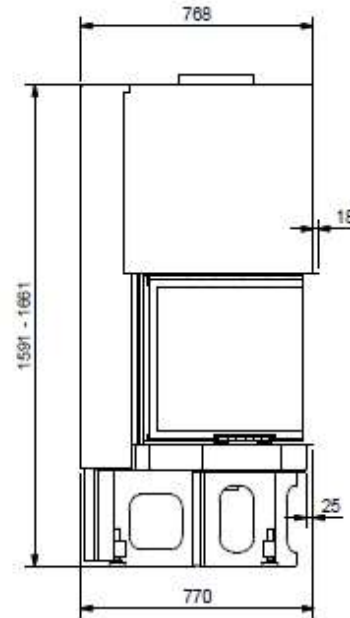

Seitenansicht / Vue de côté
Vista laterale / Side view

Grundriss Feuerstelle / Coupe sur foyer
Sezione al piano fuoco / Layout fireplace