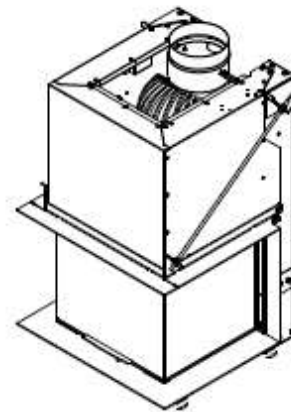

Aufsicht / Vue de haut
Vista dall'alto / View above

Allgemeintoleranz / Tolerance générale / Tolleranza generale / Tolerance general ± 2 mm

Detailed views of zoom function on the electronic PDF datasheet apparent. / Download at www.ruegg-cheminee.com.

Typ	RIII 45x56x46	Massblatt	Fiche de mesure	Massstab	Echelle
Art. Nr.	12.72.208002	Status	Freigegeben	Scheda tecnica	Scale
				Dimensional drawing	1:20
		Rüegg Cheminée Schweiz AG	Tel. : +41 (0)44 938 58 58		
		Stubeckstrasse 7	www.ruegg-cheminee.com	Zeichnungs-Nr.	Revision
		CH-8340 Hinwil		2020-03838	-