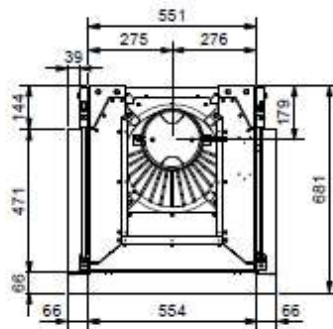

Aufsicht / Vue de haut
Vista dall'alto / View above

Allgemeintoleranz / Tolerance générale / Tolleranza generale / Tolerance general ± 2 mm

Detailed views of zoom function on the electronic PDF datasheet apparent. / Download at www.ruegg-cheminee.com.

Typ	RIII 45x56x46	Massblatt	Fiche de mesure	Massstab	Echelle
Art. Nr.	12.72.208002	Status	Freigegeben	Scheda tecnica	Scale
				Dimensional drawing	1:20
		Rüegg Cheminée Schweiz AG	Tel. : +41 (0)44 938 58 58		
		Stubeckstrasse 7	www.ruegg-cheminee.com	Zeichnungs-Nr.	Revision
		CH-8340 Hinwil		2020-03838	-