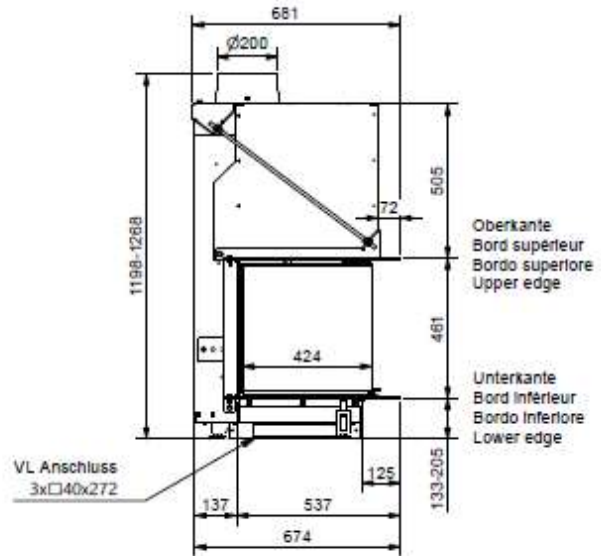

Seitenansicht / Vue de côté
Vista laterale / Side view