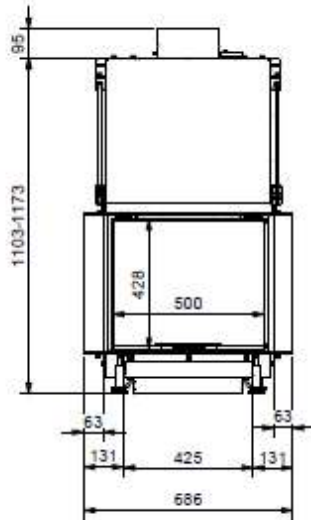

HUIS & HAARD

haarden & kachels

Blendrahmen 8-seitig / Cadre de couverture 8 faces Telaio di copertura a 8 facce / Cover frame 8-sided

Frontansicht / Vue de face
Vista frontale / Front view