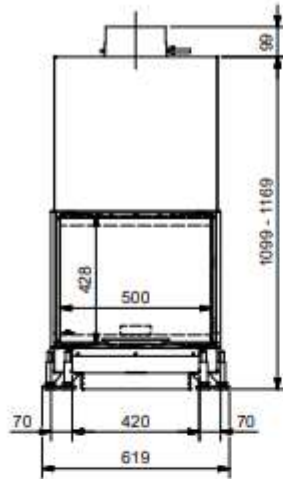

HUIS & HAARD

haarden & kachels

Frontansicht / Vue de face
Vista frontale / Front view