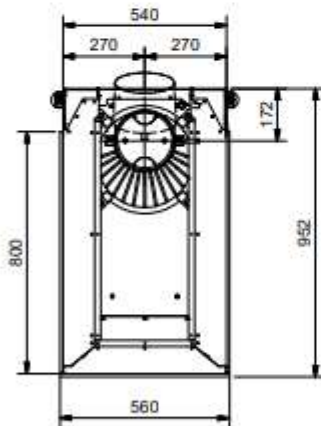

Aufsicht / Vue de haut
Vista dall'alto / View above