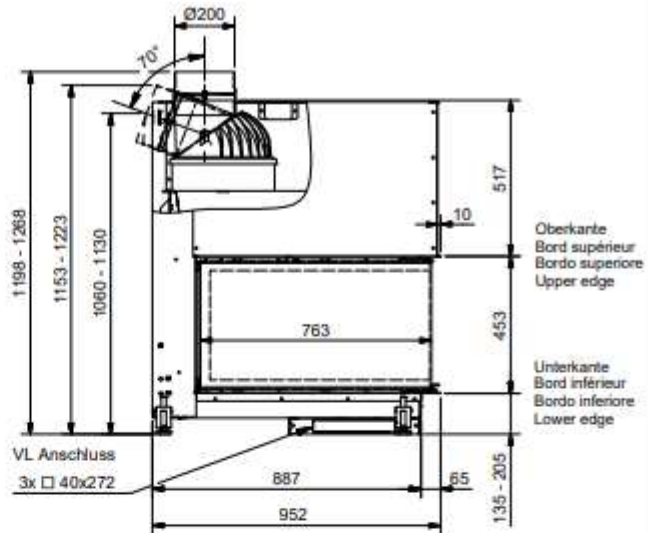

Seitenansicht / Vue de coté
Vista laterale / Side view