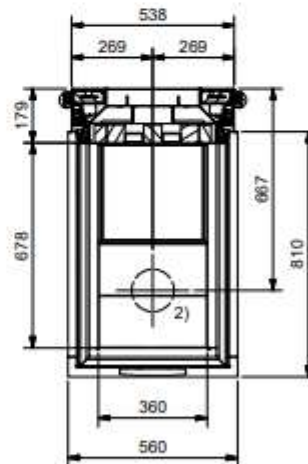

Grundriss Feuerstelle / Coupe sur foyer
Sezione al piano fuoco / Layout fireplace

2) Ø 150 mm Verbrennungsluft / Air de combustion / Aria di combustione / Combustion air
Allgemeintoleranz / Tolérance générale / Tolleranza generale / Tolerancia general ± 2 mm

Alle Masse in mmf Massänderungen vorbehalten / Dimensions in mmf Sous réserve de modifications / Tutte le misure indicate sono in mmf Con riserva di modifica / All dimensions in mmf Mass change without notice

Typ RIII 45x56x80 Gen.1		Massblatt Fiche de mesure Scheda tecnica Dimensional drawing		Massstab Echelle Scale 1:20
Art. Nr. 11.40.2016-04212	Status Freigegeben	Zachungsnummer 2017-02406		Revision 1
		Rüegg Cheminée Schweiz AG Stutzlochstrasse 7 CH-8340 Hinwil	Tel.: +41 (0)44 938 58 58 Fax.: +41 (0)44 938 58 38 www.ruegg-cheminee.com