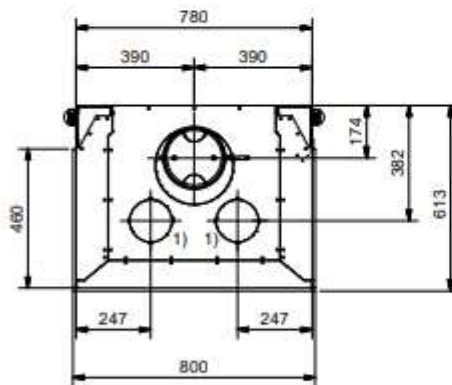

Aufsicht / Vue de haut
Vista dall'alto / View above