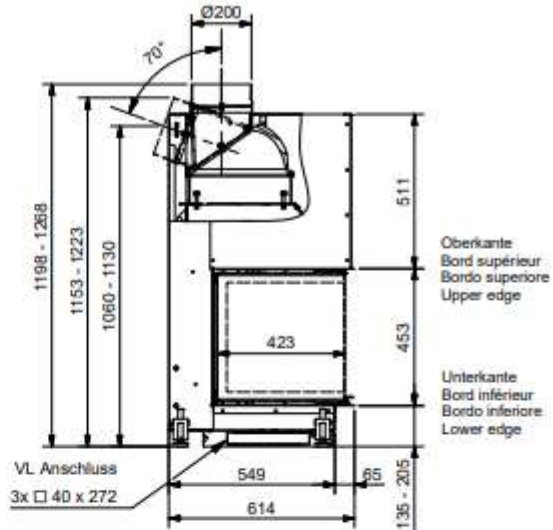

Seitenansicht / Vue de coté
Vista laterale / Side view