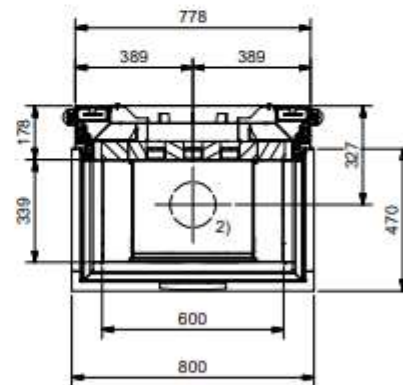

Grundriss Feuerstelle / Coupe sur foyer
Sezione al piano fuoco / Layout fireplace

1) Ø 150 mm Konvektionsluft / Air convection / Aria di convezione / Convection air
  2) Ø 150 mm Verbrennungsluft / Air de combustion / Aria di combustione / Combustion air

Allgemeintoleranz / Tolleranza generale / Tolleranza general ± 2 mm

All dimensions in mm! Massänderungen vorbehalten / Dimensions in mm! Sous réserve de modifications / Tutte le misure indicate sono in mm! Con riserva di modifica / All dimensions in mm! Mass change without notice

Typ RIII 45x80x46 Gen.1		Massblatt Fiche de mesure Scheda tecnica Dimensional drawing		Measstab Echelle Scala Scale 1:20
Art. Nr. 11.40.2017-00189	Status Freigegeben	Zachrungs-Nr. 2017-00298		Revisor 1
Rüegg Cheminée Schweiz AG Stutzbachstrasse 7 CH-8340 Hünwil		Tel. : +41 (0)44 938 58 58 Fax. : +41 (0)44 938 58 38 www.ruegg-cheminee.com