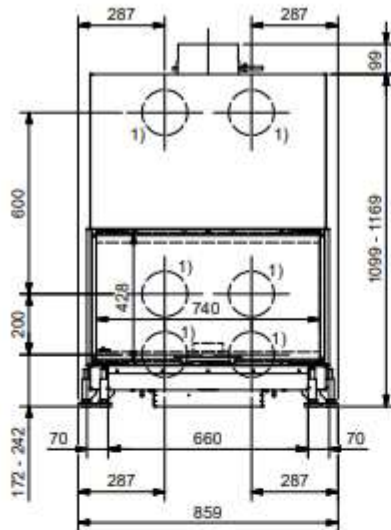

HUIS & HAARD

haarden & kachels

Frontansicht / Vue de face
Vista frontale / Front view