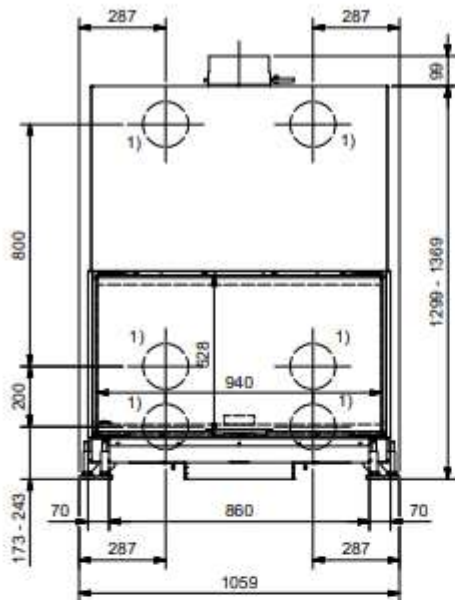

HUIS & HAARD

haarden & kachels

Frontansicht / Vue de face
Vista frontale / Front view