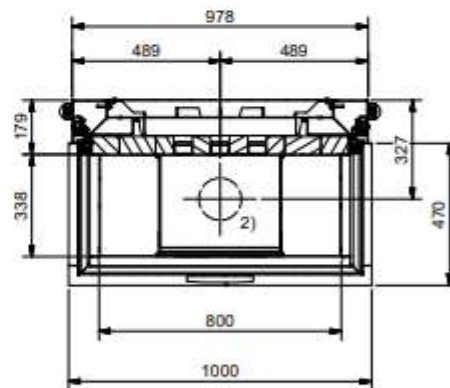

Grundriss Feuerstelle / Coupe sur foyer
Sezione al piano fuoco / Layout fireplace

1) Ø 150 mm Konvektionsluft / Air convection / Aria di convezione / Convection air
  2) Ø 150 mm Verbrennungsluft / Air de combustion / Aria di combustione / Combustion air

Alle Masse in mm Massänderungen vorbehalten / Dimensions in mm / Sous réserve de modifications / Tutte le misure indicate sono in mm / Con riserva di modifica / All dimensions in mm / Mass change without notice

Typ RIII 55x100x46 Gen.1		Massblatt Fiche de mesure Scheda tecnica Dimensional drawing		Maßstab Schale Scale Scala 1:20
Art. Nr. 11.40.2017-00373	Status Freigegeben	Zachung Nr. 2017-01543		Revision 1
Rüegg Cheminée Schweiz AG Stuflochstrasse 7 CH-8340 Hinwil		Tel. : +41 (0)44 938 58 58 Fax. : +41 (0)44 938 58 38 www.ruegg-cheminee.com