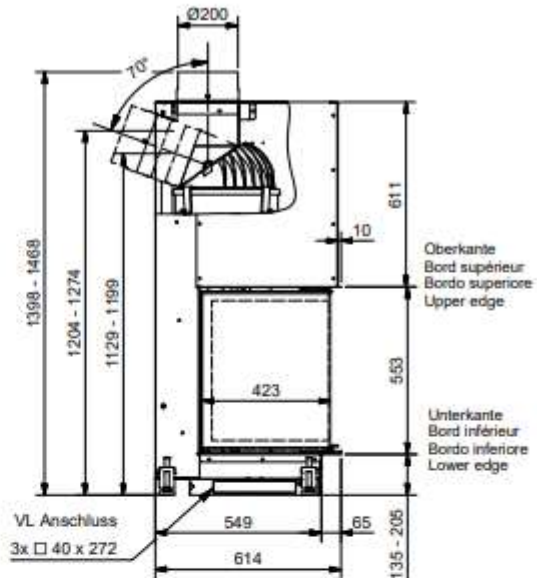

Seitenansicht / Vue de coté
Vista laterale / Side view