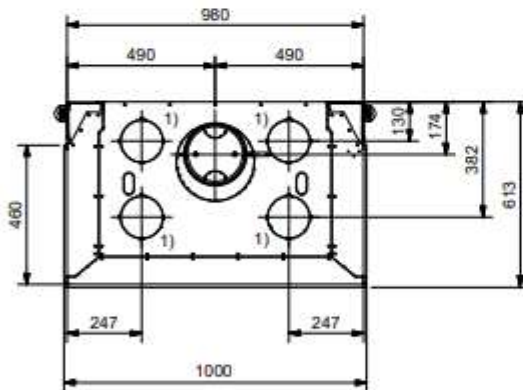

Aufsicht / Vue de haut
Vista dall'alto / View above