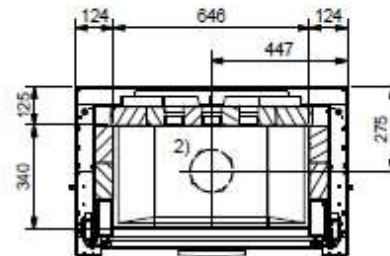

Grundriss Feuerstelle / Coupe sur foyer
Sezione al piano fuoco / Layout fireplace

All dimensions in mm! Massänderungen vorbehalten / Dimensions in mm! Sous réserve de modifications / Tutte le misure indicate sono in mm! Con riserva di modifiche / All dimensions in mm! Mass change without notice

Typ Violino 55x73 Gen.1		Massblatt Fiche de mesure Scheda tecnica Dimensional drawing		Messstab Echelle Scala Scale 1:20
Art. Nr. 11.40.2015-02027	Status Freigegeben	Zeichnungs-Nr. 2015-02038		Revision -
		Ruegg Cheminée AG Schwäbterstrasse 4 CH-8126 Zürikon	Tel. : +41 (0)44 919 82 82 Fax : +41 (0)44 919 82 90 www.ruegg-cheminee.com