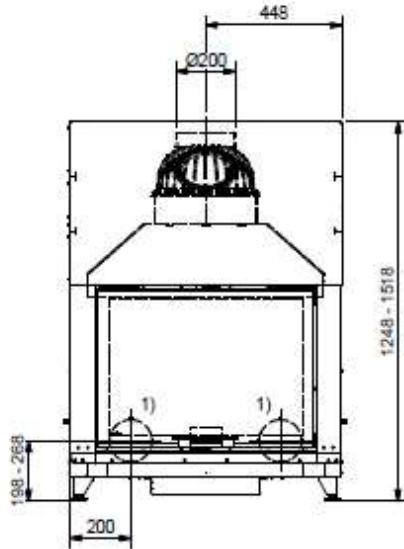

HUIS & HAARD

haarden & kachels

Frontansicht / Vue de face
Vista frontale / Front view