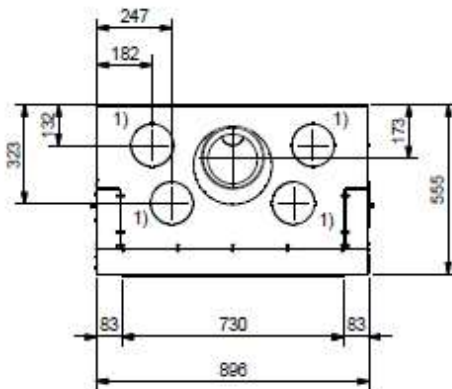

Aufsicht / Vue de haut
Vista dall'alto / View above