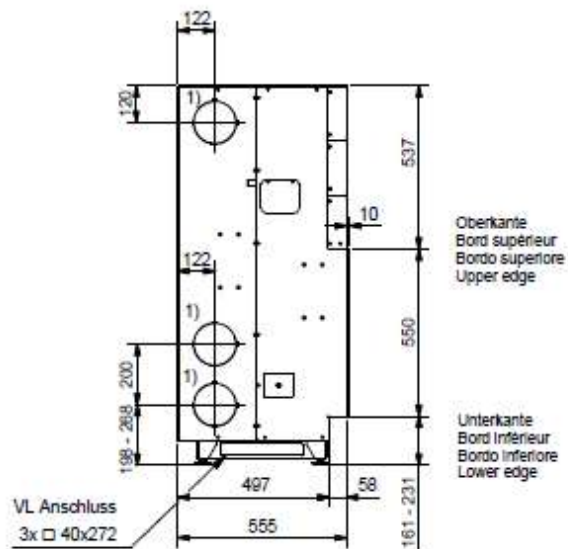

Seitenansicht / Vue de côté
Vista laterale / Side view