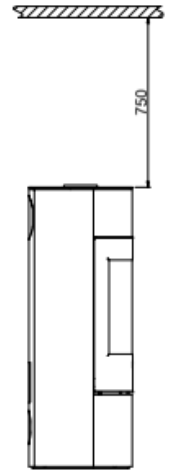

# HUIS & HAARD

haarden & kachels

Scan 84 (Modern en Classic)

Scan 84 (Modern Maxi en Classic Maxi)

Brandbaar plafond

Alle afstanden zijn in mm  
Alle afstanden zijn minimumafstanden  
\* Verseluchtinlaat, uitw. diameter 100 mm  
\*\* Minimale afstand tot meubilair/brandbare materialen  
\*\*\* Hoogte tot begin aansluitstuk rookkanaal bij bovenaansluiting

Vloerplaat

X / Y in overeenstemming met nationale wet- en regelgeving