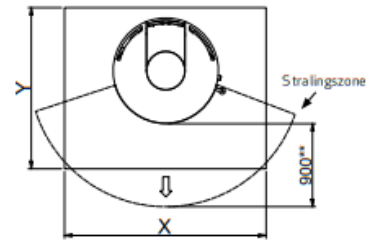

# HUIS & HAARD

haarden & kachels

Scan 84 (Modern en Classic)

Scan 84 (Modern Maxi en Classic Maxi)

Brandbaar plafond

Alle afstanden zijn in mm  
Alle afstanden zijn minimumafstanden  
\* Verseluchtinlaat, uitw. diameter 100 mm  
\*\* Minimale afstand tot meubilair/brandbare materialen  
\*\*\* Hoogte tot begin aansluitstuk rookkanaal bij bovenaansluiting

Vloerplaat

X / Y in overeenstemming met nationale wet- en regelgeving