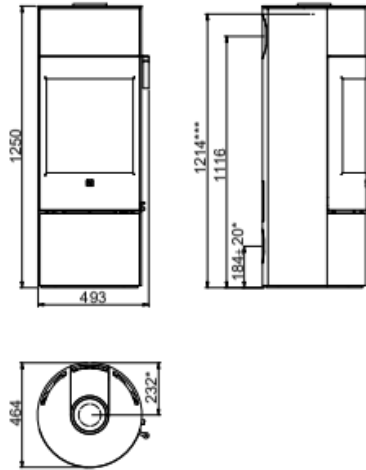

# HUIS & HAARD

haarden & kachels

Scan 84 (Modern en Classic)

Scan 84 (Modern Maxi en Classic Maxi)

Brandbaar plafond

Alle afstanden zijn in mm  
Alle afstanden zijn minimumafstanden  
\* Verseluchtinlaat, uitw. diameter 100 mm  
\*\* Minimale afstand tot meubilair/brandbare materialen  
\*\*\* Hoogte tot begin aansluitstuk rookkanaal bij bovenaansluiting

Vloerplaat

X / Y in overeenstemming met nationale wet- en regelgeving