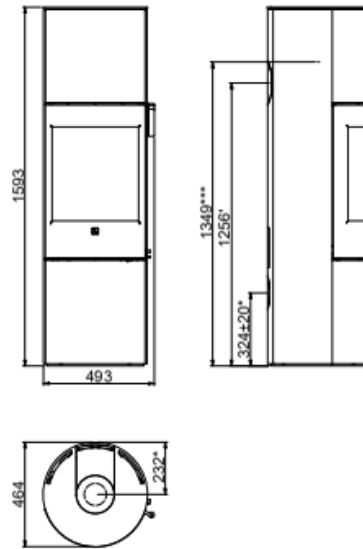

# HUIS & HAARD

haarden & kachels

Scan 84 (Modern en Classic)

Scan 84 (Modern Maxi en Classic Maxi)

Brandbaar plafond

Alle afstanden zijn in mm  
Alle afstanden zijn minimumafstanden  
\* Verseluchtinlaat, uitw. diameter 100 mm  
\*\* Minimale afstand tot meubilair/brandbare materialen  
\*\*\* Hoogte tot begin aansluitstuk rookkanaal bij bovenaansluiting

Vloerplaat

X / Y in overeenstemming met nationale wet- en regelgeving