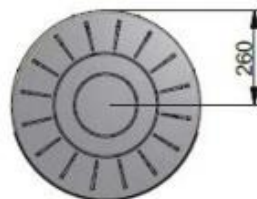

HUIS & HAARD

haarden & kachels

Maatschets Scan 85

- * Hoogte tot begin rookkanaal bij bovenaansluiting
- ** Midden achteraansluiting
- *** Midden toevoer verse lucht
- **** Midden van de inlaat voor frisse lucht bodem