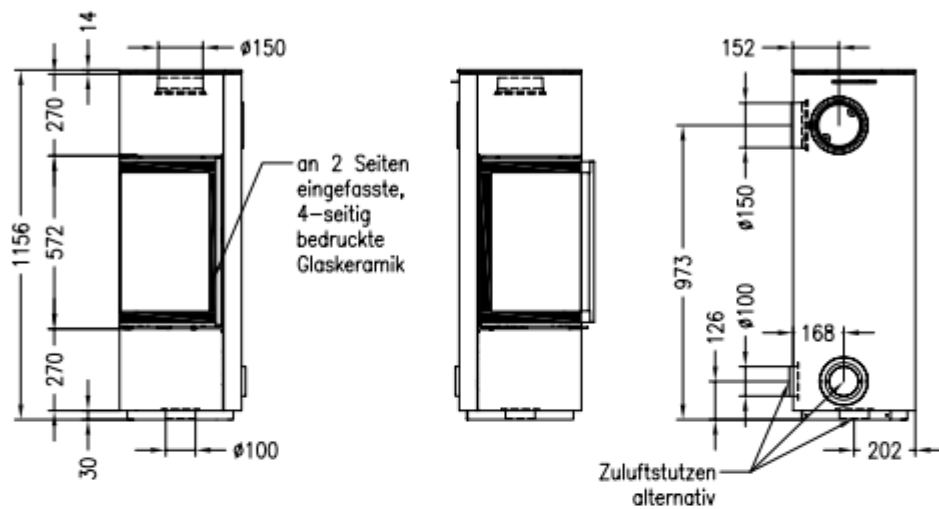

HUIS & HAARD

haarden & kachels

Kaminofen Cubo S
feststehend, Stahlausführung

RLA/RLU

Selection

Stand: 07/2017

Vorderansicht
M~1:20

Seitenansicht
M~1:20

Rückansicht
M~1:20

Draufsicht
M~1:10