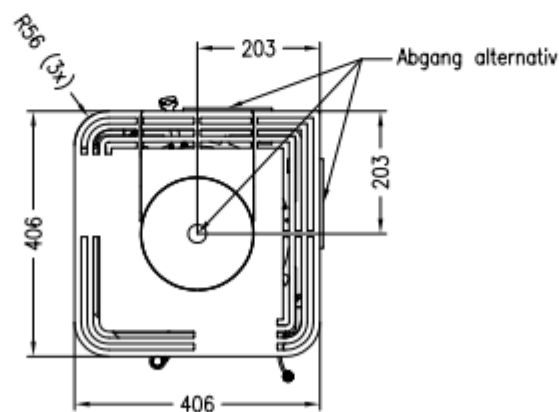

HUIS & HAARD

haarden & kachels

Kaminofen Cubo S
feststehend, Stahlausführung

RLA/RLU

Selection

Stand: 07/2017

Vorderansicht
M~1:20

Seitenansicht
M~1:20

Rückansicht
M~1:20

Draufsicht
M~1:10

Alle Abbildungen und Zeichnungen sind urheberrechtlich geschützt.
Verwertung oder Veröffentlichung, auch einzelner Details, nur mit unserer Genehmigung.
Technische Änderungen und Irrtümer vorbehalten.