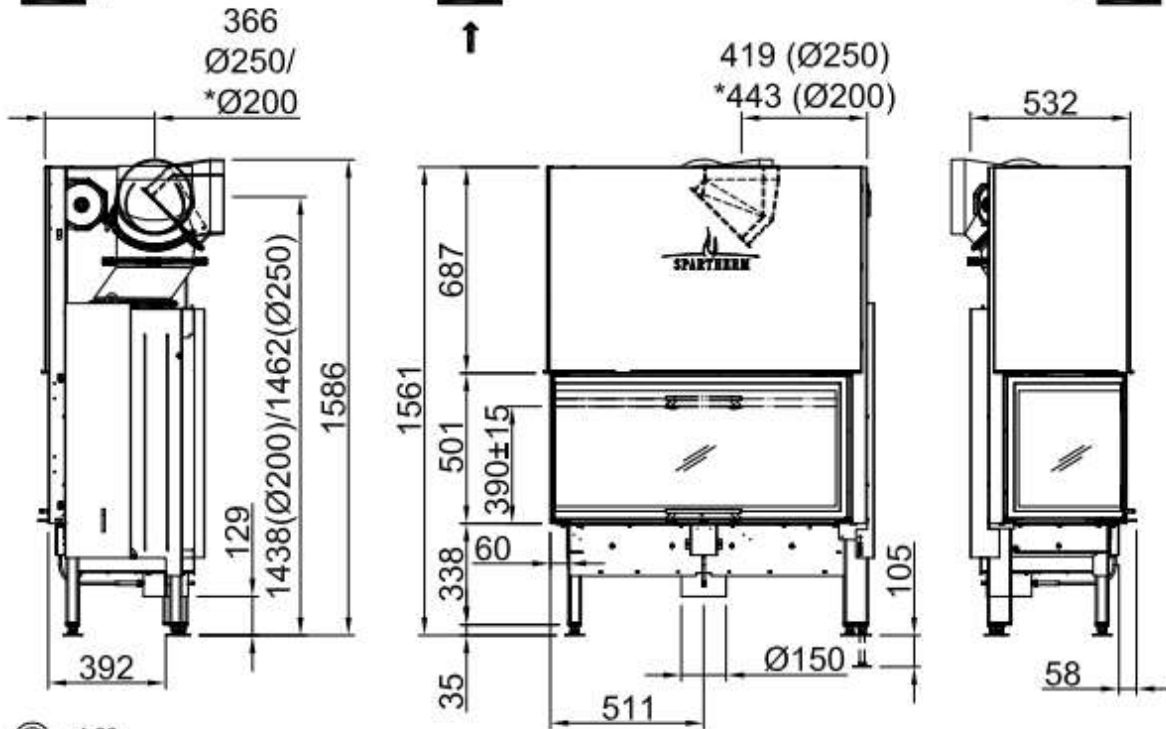

HUIS & HAARD

haarden & kachels

Varia 2L-100h 2.0

RLA

2022/02

-1:20