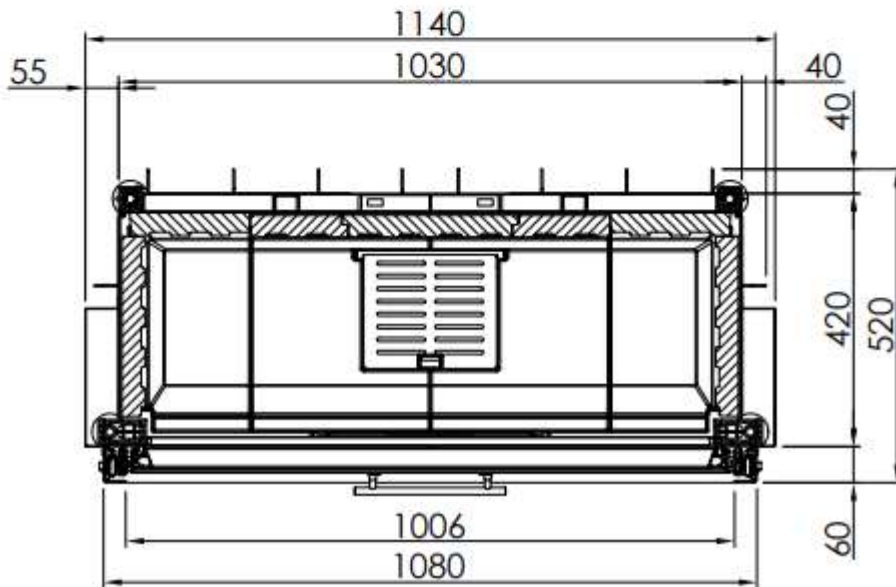

HUIS & HAARD

haarden & kachels

Varia Bh-4S			
LINEAR 4S		2017/07	

 -1:20

Varia Bh-4S-52 + WLM

LINEAR 4S

2017/07

 -1:20