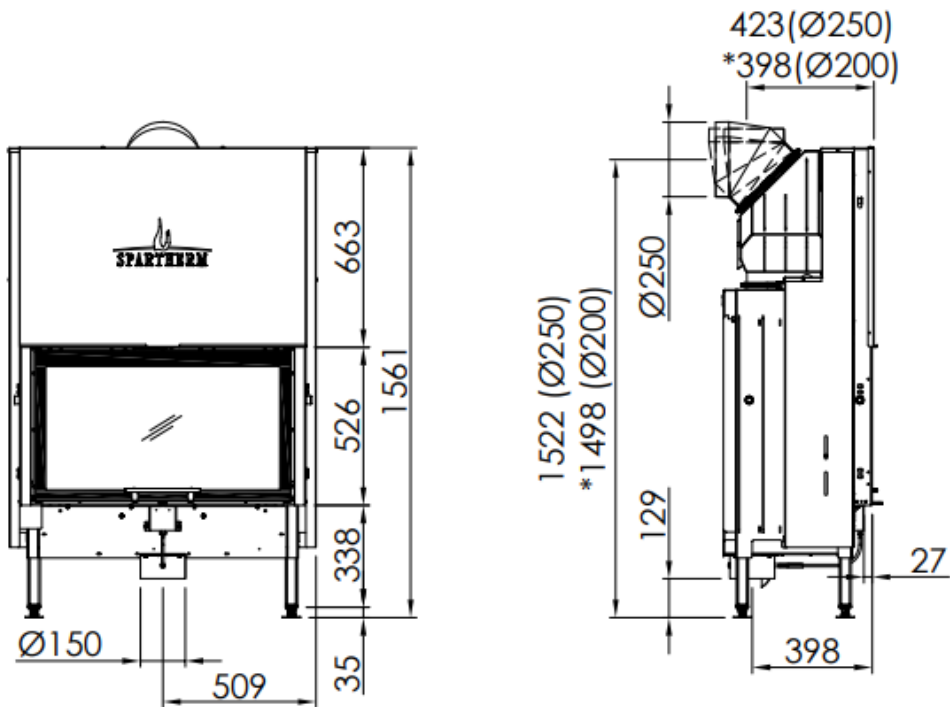

# HUIS & HAARD

haarden & kachels

Varia 1V-87h-4S

LINEAR 4S

RLA

2019/05

-1:20