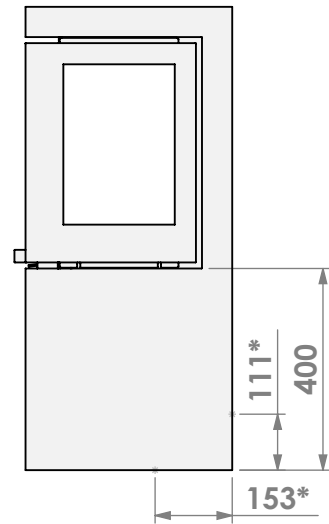

met houtopslagmodule
with log store
avec socle bûcher
mit Holzfach

* = optional air inlet $\varnothing$ 125 mm

barbas

Barbas Bellfires B.V.
Hallenstraat 17
5531 AB Bladel
The Netherlands
www.barbasbellfires.com

Name: **BOX Panorama 65**

Modifications reserved

Scale: **1:15**
Unit: **mm**

Version: **0**