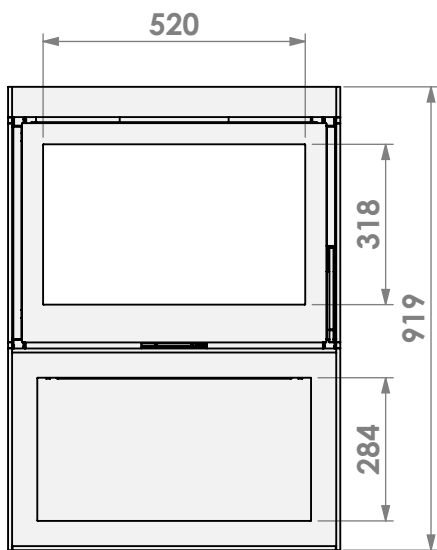

* = optional air inlet \varnothing 125 mm

barbas

Barbas Bellfires B.V.
 Hallenstraat 17
 5531 AB Bladel
 The Netherlands
 www.barbasbellfires.com

Name: **BOX Panorama 65**

Modifications reserved

Scale: **1:15**
 Unit: **mm**

Version: **0**

met houtopslagmodule
 with log store
 avec socle bûcher
 mit Holzfach

* = optional air inlet \varnothing 125 mm

barbas

Barbas Bellfires B.V.
 Hallenstraat 17
 5531 AB Bladel
 The Netherlands
 www.barbasbellfires.com

Name: **BOX Panorama 65**

Modifications reserved

Scale: **1:15**
 Unit: **mm**

Version: **0**

Draagframe hanghaard
 Floating support frame
 Une chaise murale
 Wandhalterung

* = optional air inlet \varnothing 125 mm