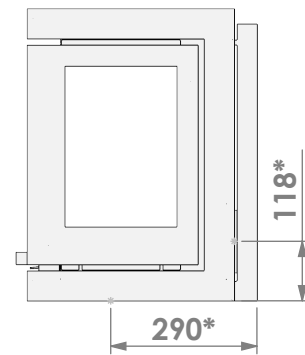

* = optional air inlet \varnothing 125 mm

barbas

Barbas Bellfires B.V.
 Hallenstraat 17
 5531 AB Bladel
 The Netherlands
 www.barbasbellfires.com

Name: **BOX Panorama 65**

Modifications reserved

Scale: **1:15**
 Unit: **mm**

Name: **BOX Panorama 65**

Modifications reserved

Scale: **1:15**
 Unit: **mm**

Version: **0**

Draagframe hanghaard
 Floating support frame
 Une chaise murale
 Wandhalterung

* = optional air inlet \varnothing 125 mm