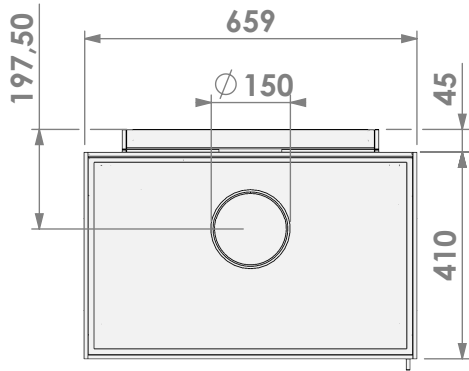

* = optional air inlet \varnothing 125 mm

barbas

Barbas Bellfires B.V.
 Hallenstraat 17
 5531 AB Bladel
 The Netherlands
 www.barbasbellfires.com

Name: **BOX Panorama 65**

Modifications reserved

Scale: **1:15**
 Unit: **mm**

Version: **0**

met houtopslagmodule
 with log store
 avec socle bûcher
 mit Holzfach

* = optional air inlet \varnothing 125 mm

barbas

Barbas Bellfires B.V.
 Hallenstraat 17
 5531 AB Bladel
 The Netherlands
 www.barbasbellfires.com

Name: **BOX Panorama 65**

Modifications reserved

Scale: **1:15**
 Unit: **mm**

Version: **0**

Draagframe hanghaard
 Floating support frame
 Une chaise murale
 Wandhalterung

* = optional air inlet \varnothing 125 mm