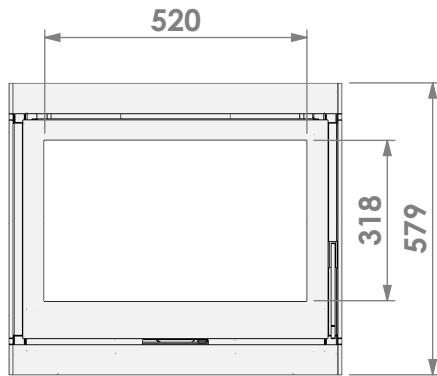

* = optional air inlet \varnothing 125 mm

barbas

Barbas Bellfires B.V.
 Hallenstraat 17
 5531 AB Bladel
 The Netherlands
 www.barbasbellfires.com

Name: **BOX Panorama 65**

Modifications reserved

Scale: **1:15**
 Unit: **mm**

Version: **0**

met houtopslagmodule
 with log store
 avec socle bûcher
 mit Holzfach

* = optional air inlet \varnothing 125 mm

barbas

Barbas Bellfires B.V.
 Hallenstraat 17
 5531 AB Bladel
 The Netherlands
 www.barbasbellfires.com

Name: **BOX Panorama 65**

Modifications reserved

Scale: **1:15**
 Unit: **mm**

Version: **0**

Draagframe hanghaard
 Floating support frame
 Une chaise murale
 Wandhalterung

* = optional air inlet \varnothing 125 mm