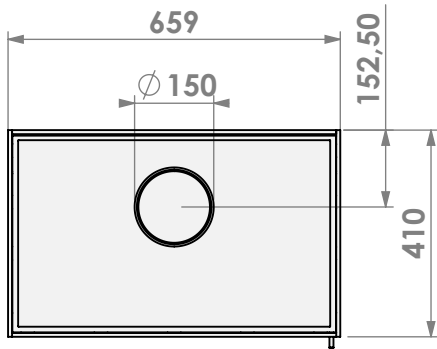

met houtopslagmodule
with log store
avec socle bûcher
mit Holzfach

* = optional air inlet $\varnothing$ 125 mm

barbas

Barbas Bellfires B.V.
Hallenstraat 17
5531 AB Bladel
The Netherlands
www.barbasbellfires.com

Name: **BOX Panorama 65**

Modifications reserved

Scale: **1:15**
Unit: **mm**

Version: **0**