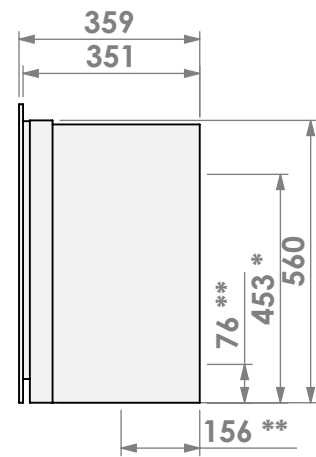

Modifications reserved

Scale: 1:15
 Unit: mm

Version: 0

* = optional flue gas outlet \varnothing 150 mm
 ** = optional air inlet \varnothing 125 mm

barbas

Barbas Bellfires B.V.
 Hallenstraat 17
 5531 AB Bladel
 The Netherlands
 www.barbasbellfires.com

Name: Unilux-7 70 steel door built-in frame

Modifications reserved

Scale: 1:15
 Unit: mm

Version: 0

* = optional flue gas outlet \varnothing 150 mm
 ** = optional air inlet \varnothing 125 mm

barbas

Barbas Bellfires B.V.
 Hallenstraat 17
 5531 AB Bladel
 The Netherlands
 www.barbasbellfires.com

Name: Unilux-6 70 45'steel door classic frame

Modifications reserved

Scale: 1:15
Unit: mm

Version: 0