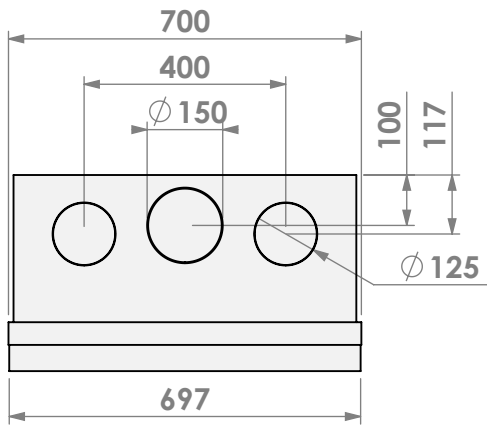

Modifications reserved

Scale: 1:15
 Unit: mm

Version: 0

* = optional flue gas outlet \varnothing 150 mm
 ** = optional air inlet \varnothing 125 mm

barbas

Barbas Bellfires B.V.
 Hallenstraat 17
 5531 AB Bladel
 The Netherlands
 www.barbasbellfires.com

Name: Unilux-7 70 steel door built-in frame

Modifications reserved

Scale: 1:15
 Unit: mm

Version: 0

* = optional flue gas outlet \varnothing 150 mm
 ** = optional air inlet \varnothing 125 mm

barbas

Barbas Bellfires B.V.
 Hallenstraat 17
 5531 AB Bladel
 The Netherlands
 www.barbasbellfires.com

Name: **Unilux-7 70 steel door classic frame**

Modifications reserved

Scale: **1:15**
 Unit: **mm**

Version: **0**

*= optional air inlet \varnothing 125 mm

barbas

Barbas Bellfires B.V.
Hallenstraat 17
5531 AB Bladel
The Netherlands
www.barbasbellfires.com

Name: Unilux-6 70 45'steel door classic frame

Modifications reserved

Scale: 1:15
Unit: mm

Version: 0