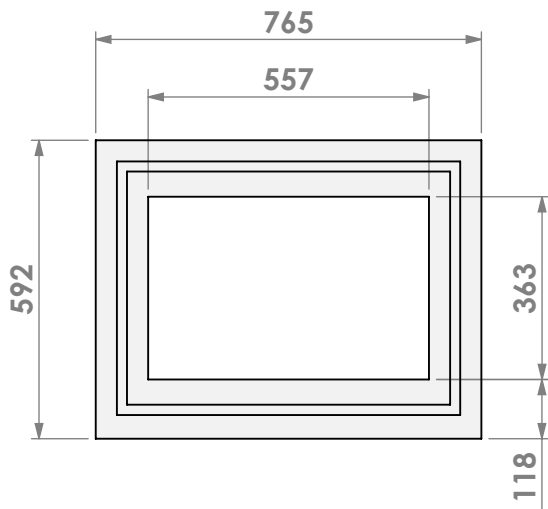

Modifications reserved

Scale: 1:15
 Unit: mm

Version: 0

* = optional flue gas outlet \varnothing 150 mm
 ** = optional air inlet \varnothing 125 mm

barbas

Barbas Bellfires B.V.
 Hallenstraat 17
 5531 AB Bladel
 The Netherlands
 www.barbasbellfires.com

Name: Unilux-7 70 steel door built-in frame

Modifications reserved

Scale: 1:15
 Unit: mm

Version: 0

* = optional flue gas outlet \varnothing 150 mm
 ** = optional air inlet \varnothing 125 mm

barbas

Barbas Bellfires B.V.
 Hallenstraat 17
 5531 AB Bladel
 The Netherlands
 www.barbasbellfires.com

Name: Unilux-6 70 45'steel door classic frame

Modifications reserved

Scale: 1:15
Unit: mm

Version: 0