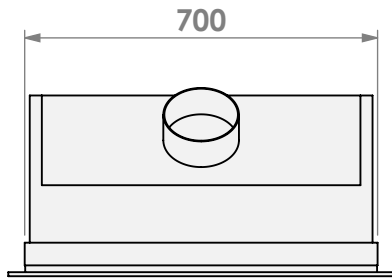

*= optional air inlet $\varnothing$ 125 mm

barbas

Barbas Bellfires B.V.
Hallenstraat 17
5531 AB Bladel
The Netherlands
www.barbasbellfires.com

Name: Unilux-6 70 45'steel door classic frame

Modifications reserved

Scale: 1:15
Unit: mm

Version: 0