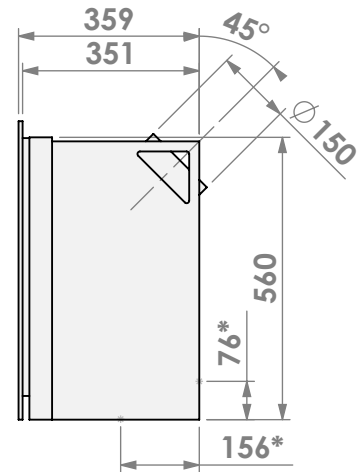

Name: Unilux-7 70 steel door built-in frame

Modifications reserved

Scale: 1:15
 Unit: mm

Version: 0

* = optional flue gas outlet \varnothing 150 mm
 ** = optional air inlet \varnothing 125 mm

barbas

Barbas Bellfires B.V.
 Hallenstraat 17
 5531 AB Bladel
 The Netherlands
 www.barbasbellfires.com

Name: **Unilux-7 70 steel door classic frame**

Modifications reserved

Scale: **1:15**
 Unit: **mm**

Version: **0**

*= optional air inlet \varnothing 125 mm

barbas

Barbas Bellfires B.V.
Hallenstraat 17
5531 AB Bladel
The Netherlands
www.barbasbellfires.com

Name: Unilux-6 70 45'steel door classic frame

Modifications reserved

Scale: 1:15
Unit: mm

Version: 0