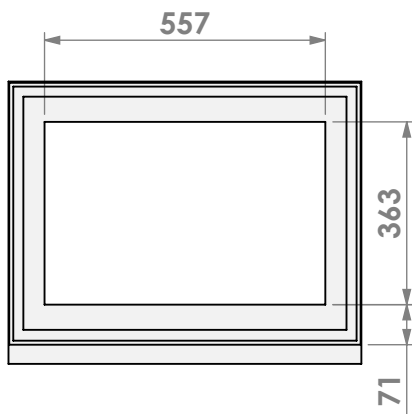

Modifications reserved

Scale: 1:15
 Unit: mm

Version: 0

* = optional flue gas outlet \varnothing 150 mm
 ** = optional air inlet \varnothing 125 mm

barbas

Barbas Bellfires B.V.
 Hallenstraat 17
 5531 AB Bladel
 The Netherlands
 www.barbasbellfires.com

Name: Unilux-7 70 steel door built-in frame

Modifications reserved

Scale: 1:15
 Unit: mm

Version: 0

* = optional flue gas outlet \varnothing 150 mm
 ** = optional air inlet \varnothing 125 mm

barbas

Barbas Bellfires B.V.
 Hallenstraat 17
 5531 AB Bladel
 The Netherlands
 www.barbasbellfires.com

Name: Unilux-6 70 45'steel door classic frame

Modifications reserved

Scale: 1:15
Unit: mm

Version: 0