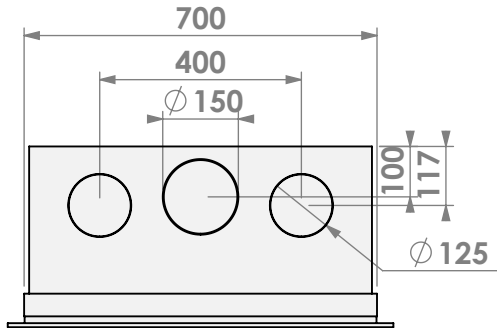

Modifications reserved

Scale: 1:15
 Unit: mm

Version: 0

* = optional flue gas outlet \varnothing 150 mm
 ** = optional air inlet \varnothing 125 mm

barbas

Barbas Bellfires B.V.
 Hallenstraat 17
 5531 AB Bladel
 The Netherlands
 www.barbasbellfires.com

Name: Unilux-7 70 steel door built-in frame

Modifications reserved

Scale: 1:15
 Unit: mm

Version: 0

* = optional flue gas outlet \varnothing 150 mm
 ** = optional air inlet \varnothing 125 mm

barbas

Barbas Bellfires B.V.
 Hallenstraat 17
 5531 AB Bladel
 The Netherlands
 www.barbasbellfires.com

Name: Unilux-6 70 45'steel door classic frame

Modifications reserved

Scale: 1:15
Unit: mm

Version: 0