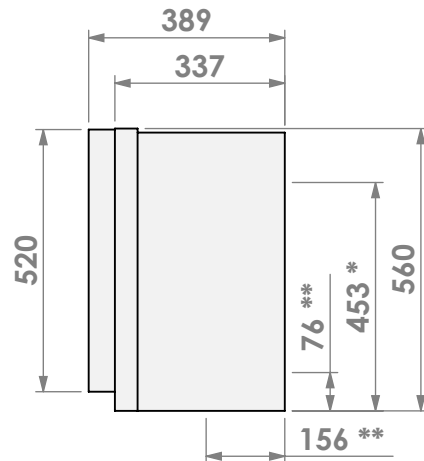

Modifications reserved

Scale: 1:15
 Unit: mm

Version: 0

* = optional flue gas outlet \varnothing 150 mm
 ** = optional air inlet \varnothing 125 mm

barbas

Barbas Bellfires B.V.
 Hallenstraat 17
 5531 AB Bladel
 The Netherlands
 www.barbasbellfires.com

Name: Unilux-7 70 steel door built-in frame

Modifications reserved

Scale: 1:15
 Unit: mm

Version: 0

* = optional flue gas outlet \varnothing 150 mm
 ** = optional air inlet \varnothing 125 mm

barbas

Barbas Bellfires B.V.
 Hallenstraat 17
 5531 AB Bladel
 The Netherlands
 www.barbasbellfires.com

Name: Unilux-6 70 45'steel door classic frame

Modifications reserved

Scale: 1:15
Unit: mm

Version: 0