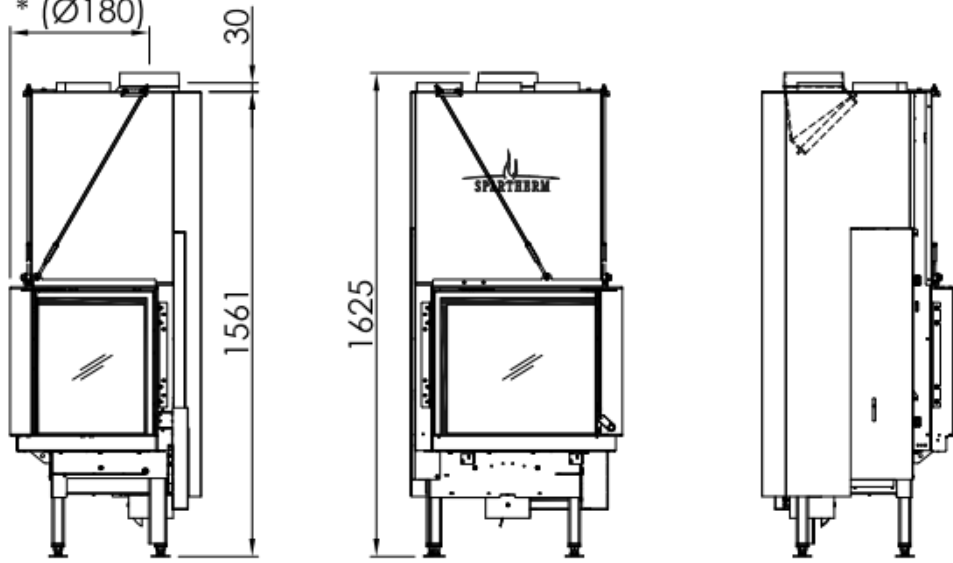

HUIS & HAARD

haarden & kachels

Premium V-2R-55h + WLM			 SPARTHERM® <small>The Fire Company</small>
PremiumEdition	RLA	2020/05	

467 (Ø200)
* (Ø180)

 ~1:20