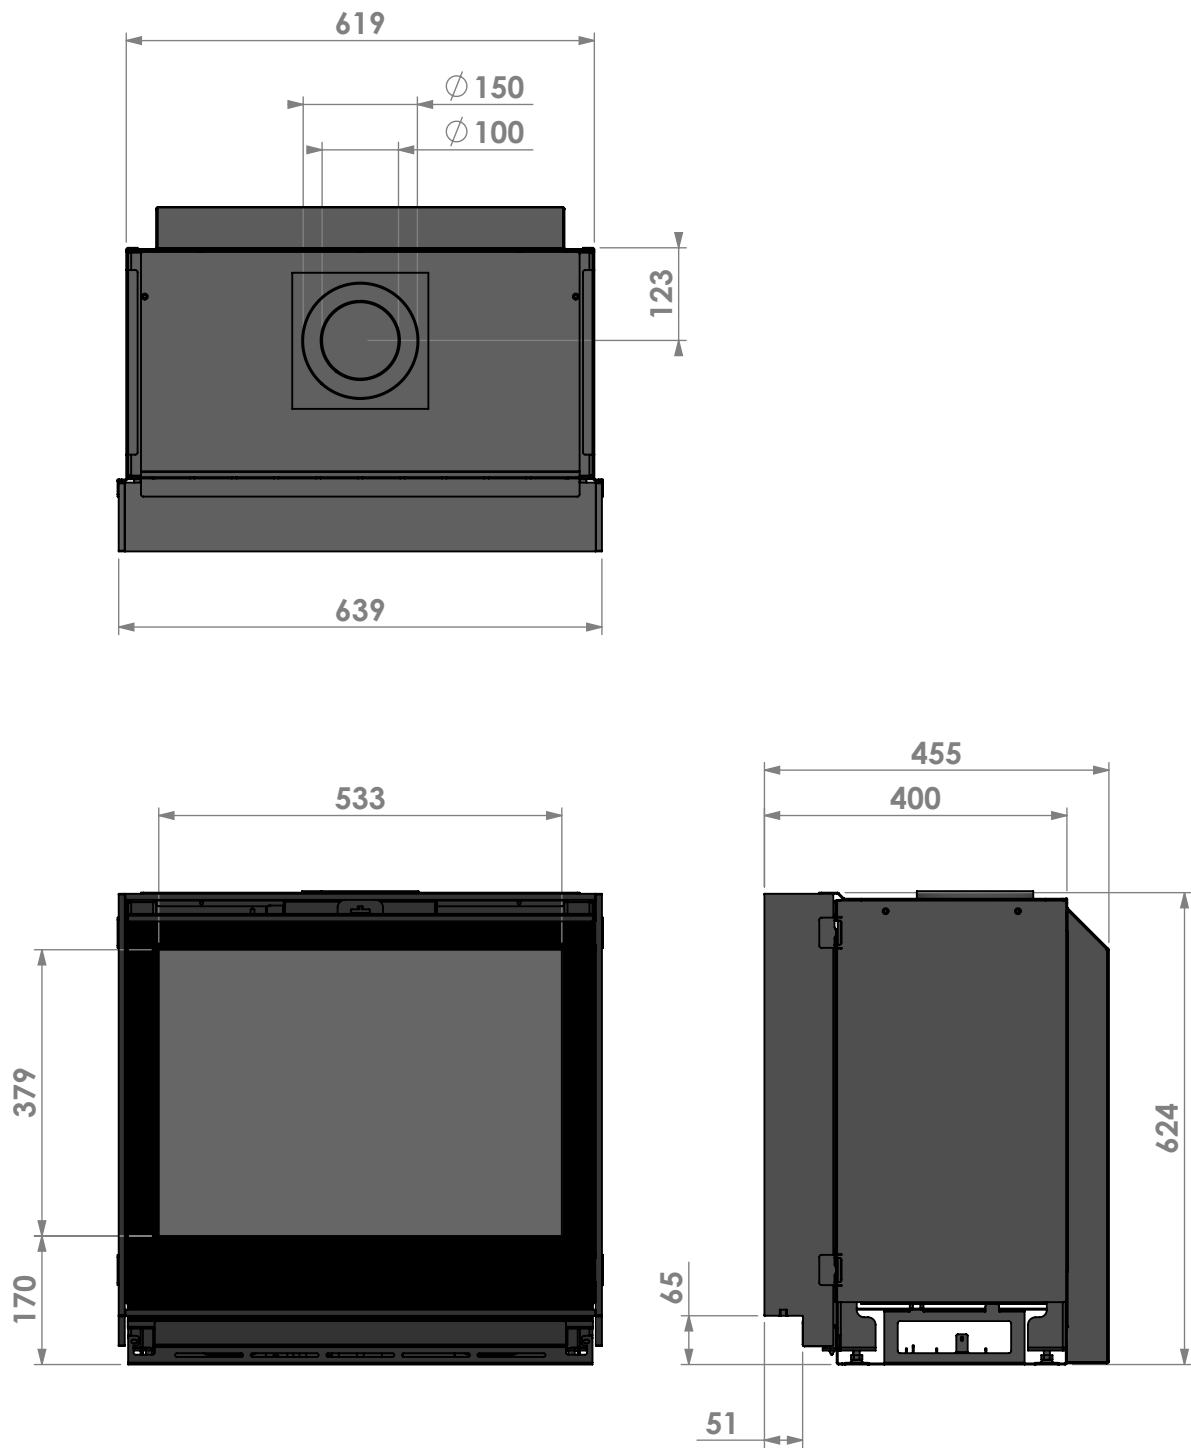

verdiept kader 50mm met convectieventilator
insert frame 50mm with convection ventilator
cadre de profondeur 50mm avec ventilateur de convection
vertiefter Rahmen 50mm mit Konvektionsventilator

bellfires

Barbas Bellfires B.V.
Hallenstraat 17
5531 AB Bladel
The Netherlands
www.barbasbellfires.com

Name: **Smart Bell 65-60**

Modifications reserved

Projection:

American

Scale:

1:10

Version:

Unit:

mm