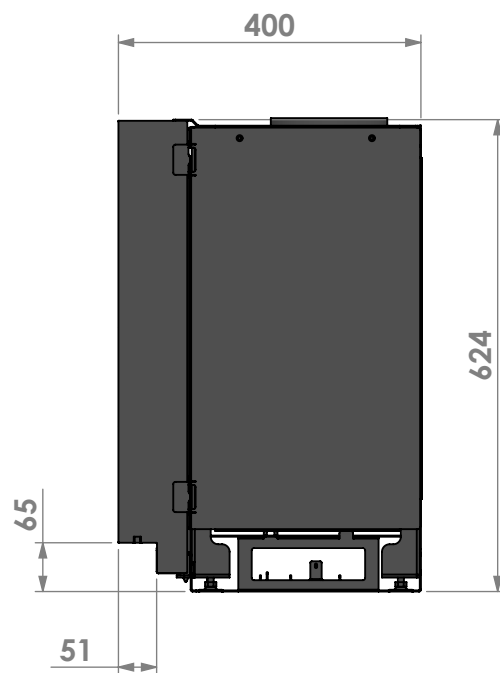

Modifications
 reserved

Projection:
American

Scale: **1:10**

Unit: **mm**

Version:

verdiept kader 50mm
 insert frame 50mm
 cadre de profondeur 50mm
 vertiefter Rahmen 50mm

bellfires

Barbas Bellfires B.V.
 Hallenstraat 17
 5531 AB Bladel
 The Netherlands
www.barbasbellfires.com