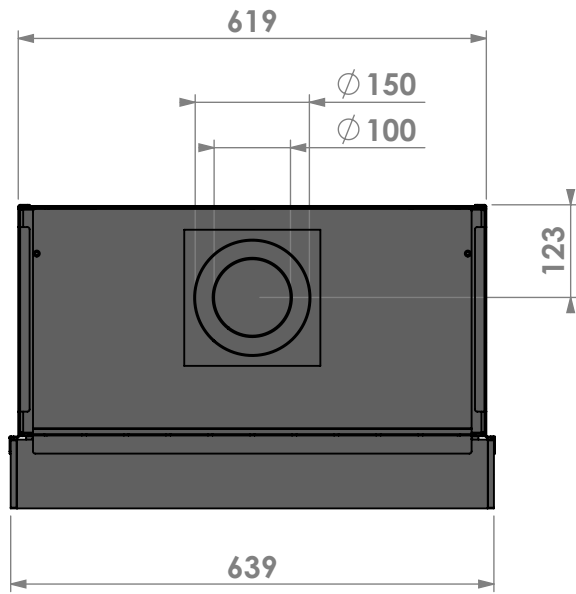

Modifications
 reserved

Projection:
American

Scale: **1:10**

Unit: **mm**

Version:

verdiept kader 50mm
 insert frame 50mm
 cadre de profondeur 50mm
 vertiefter Rahmen 50mm

bellfires

Barbas Bellfires B.V.
 Hallenstraat 17
 5531 AB Bladel
 The Netherlands
www.barbasbellfires.com