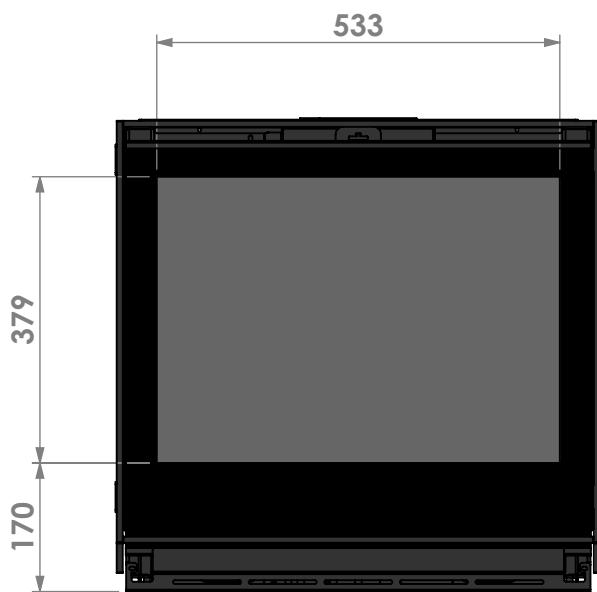

Modifications
 reserved

Projection:
American

Scale: **1:10**

Unit: **mm**

Version:

verdiept kader 50mm
 insert frame 50mm
 cadre de profondeur 50mm
 vertiefter Rahmen 50mm

bellfires

Barbas Bellfires B.V.
 Hallenstraat 17
 5531 AB Bladel
 The Netherlands
www.barbasbellfires.com