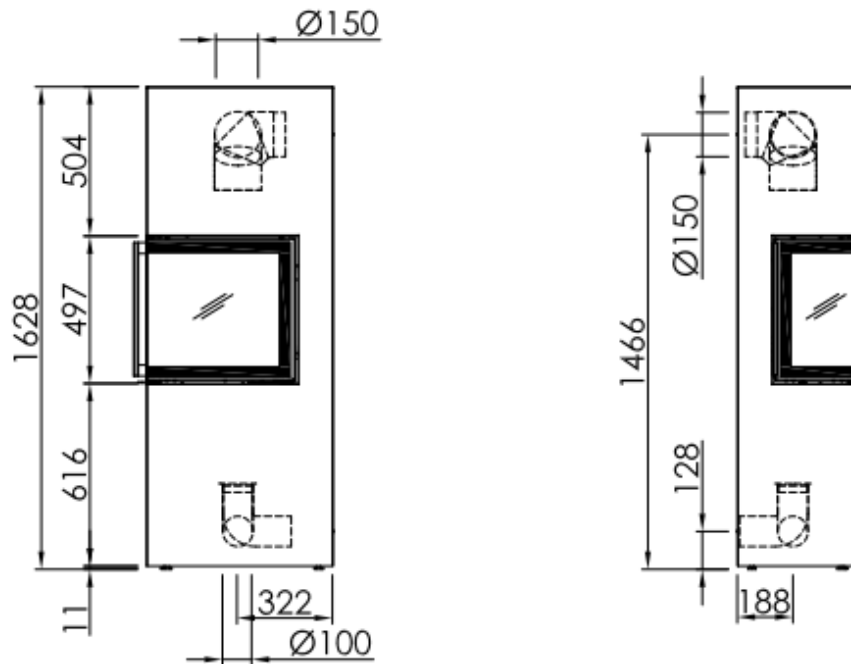

HUIS & HAARD

haarden & kachels

Lungo 2L feststehend, Stahlverkleidung			
	RLA	2019/03	

 ~1:20