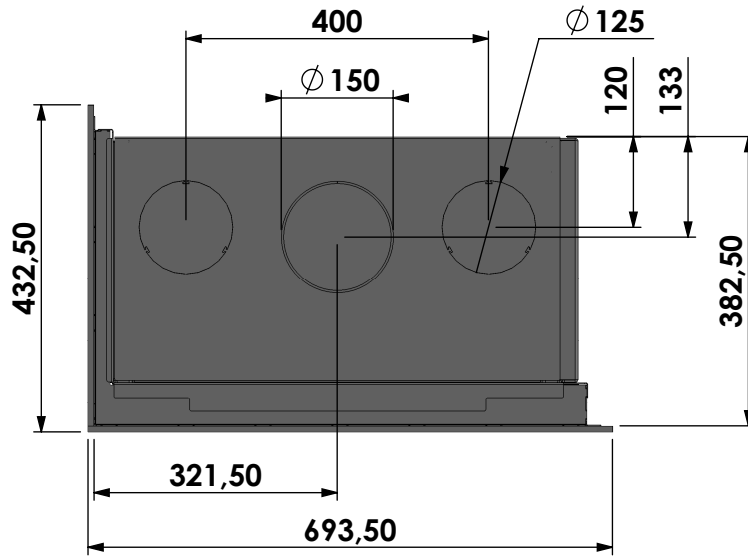

* = Optional air inlet \varnothing 125 mm rear side
 ** = Optional air inlet \varnothing 125 mm bottom side

barbas

Babas Bellfires B.V.
 Hallenstraat 17
 5531 AB Bladel
 The Netherlands
 www.barbasbellfires.com

Name: **Unilux-6 265 Left built-in frame**

Modifications reserved

Scale: **1:10**
 Unit: **mm**

Version: **0**

* = Optional air inlet \varnothing 125 mm rear side
 ** = Optional air inlet \varnothing 125 mm bottom side