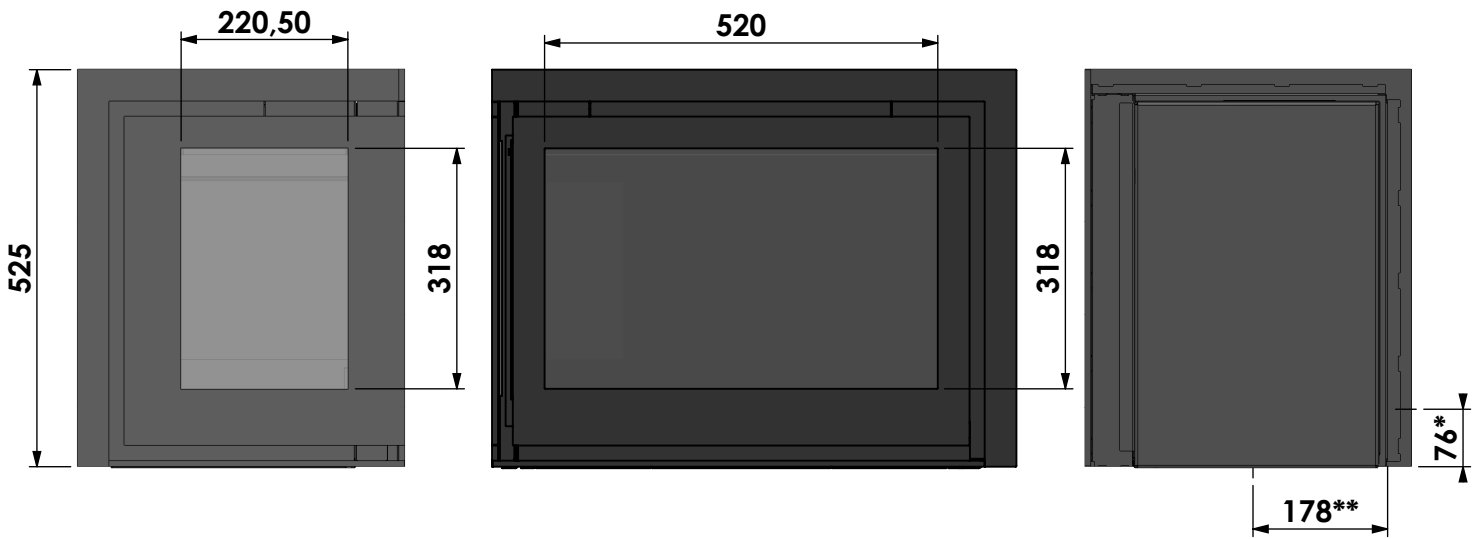

* = Optional air inlet \varnothing 125 mm rear side
 ** = Optional air inlet \varnothing 125 mm bottom side

barbas

Babas Bellfires B.V.
 Hallenstraat 17
 5531 AB Bladel
 The Netherlands
 www.barbasbellfires.com

Name: **Unilux-6 265 Left built-in frame**

Modifications reserved

Scale: **1:10**
 Unit: **mm**

Version: **0**

* = Optional air inlet \varnothing 125 mm rear side
 ** = Optional air inlet \varnothing 125 mm bottom side