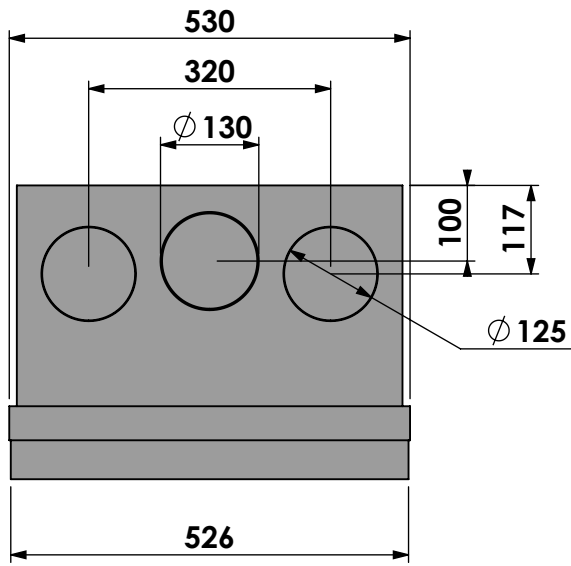

\* = optional flue gas outlet ø130 mm  
\*\* = optional air inlet ø80 mm

**barbas**

Babas Bellfires B.V.  
Hallenstraat 17  
5531 AB Bladel  
The Netherlands  
www.barbasbellfires.com

Name: **Unilux-6 55 frameless**

Modifications reserved

Scale: **1:10**  
Unit: **mm**

Version: **0**

\* = optional flue gas outlet  $\varnothing$ 130 mm  
 \*\* = optional air inlet  $\varnothing$ 80 mm

**barbas**

Babas Bellfires B.V.  
 Hallenstraat 17  
 5531 AB Bladel  
 The Netherlands  
 www.barbasbellfires.com

Name: **Unilux-6 55 built-in frame**

Modifications reserved

Scale: **1:10**  
 Unit: **mm**

Version: **0**

\* = optional flue gas outlet  $\varnothing$ 130 mm  
 \*\* = optional air inlet  $\varnothing$ 80 mm

Name: **Unilux-6 55 45' classic frame**

Modifications reserved

Scale: 1:10  
Unit: mm

Version: 0