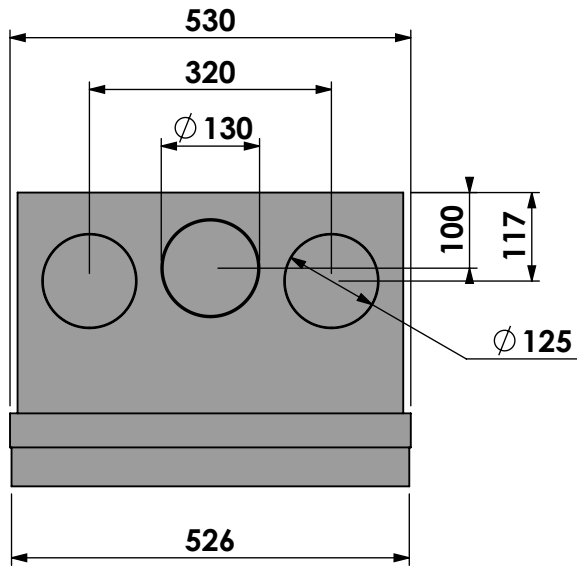

Modifications reserved

Scale: **1:10**  
Unit: **mm**

Version: **0**

\* = optional flue gas outlet  $\varnothing$ 130 mm  
 \*\* = optional air inlet  $\varnothing$ 80 mm

**barbas**

Babas Bellfires B.V.  
 Hallenstraat 17  
 5531 AB Bladel  
 The Netherlands  
 www.barbasbellfires.com

Name: **Unilux-6 55 built-in frame**

Modifications reserved

Scale: **1:10**  
 Unit: **mm**

Version: **0**

\* = optional flue gas outlet  $\varnothing$ 130 mm  
 \*\* = optional air inlet  $\varnothing$ 80 mm

Name: **Unilux-6 55 45' classic frame**

Modifications reserved

Scale: 1:10  
Unit: mm

Version: 0