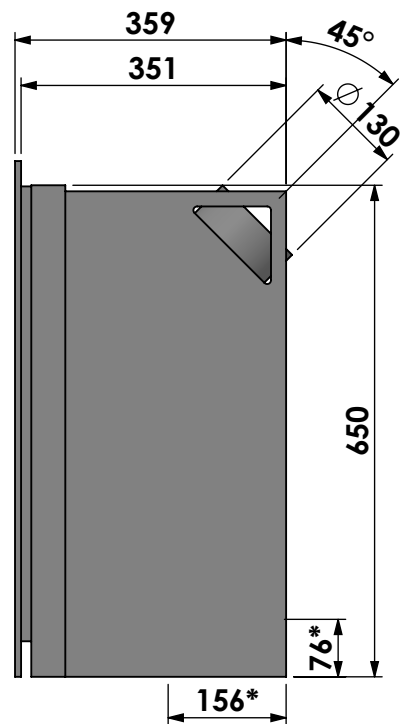

* = optional air inlet/outlet

barbas

Babas Bellfires B.V.
Hallenstraat 17
5531 AB Bladel
The Netherlands
www.barbasbellfires.com

Name: **Unilux-6 55 45' classic frame**

Modifications reserved

Scale: 1:10
Unit: mm

Version: 0