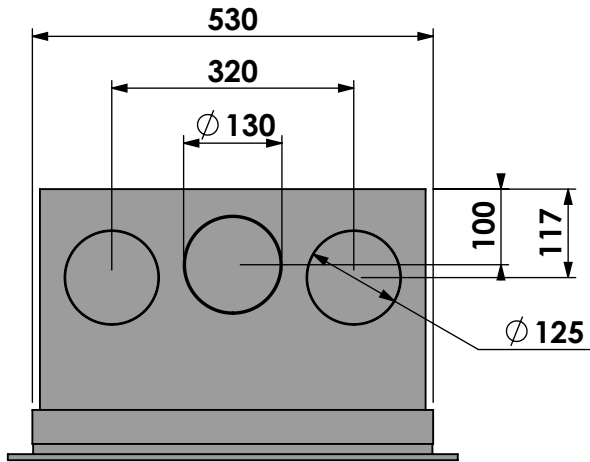

Name: **Unilux-6 55 built-in frame**

Modifications reserved

Scale: **1:10**  
 Unit: **mm**

Version: **0**

\* = optional flue gas outlet  $\varnothing$ 130 mm  
 \*\* = optional air inlet  $\varnothing$ 80 mm

Version: **0**

\* = optional flue gas outlet  $\varnothing$ 130 mm  
 \*\* = optional air inlet  $\varnothing$ 80 mm

**barbas**

Babas Bellfires B.V.  
 Hallenstraat 17  
 5531 AB Bladel  
 The Netherlands  
 www.barbasbellfires.com

Name: **Unilux-6 55 45' classic frame**

Modifications reserved

Scale: 1:10  
Unit: mm

Version: 0