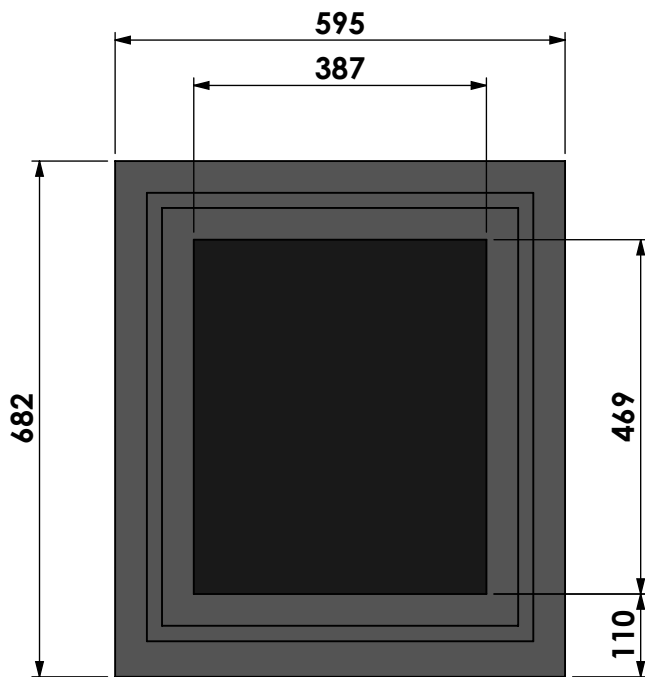

* = optional air inlet/outlet

barbas

Babas Bellfires B.V.
Hallenstraat 17
5531 AB Bladel
The Netherlands
www.barbasbellfires.com

Name: **Unilux-6 55 45' classic frame**

Modifications reserved

Scale: 1:10
Unit: mm

Version: 0