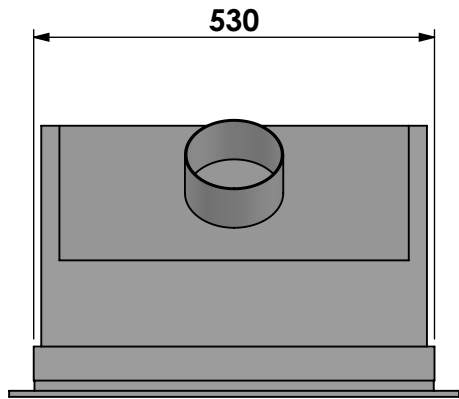

* = optional air inlet/outlet

barbas

Babas Bellfires B.V.
Hallenstraat 17
5531 AB Bladel
The Netherlands
www.barbasbellfires.com

Name: **Unilux-6 55 45' classic frame**

Modifications reserved

Scale: 1:10
Unit: mm

Version: 0