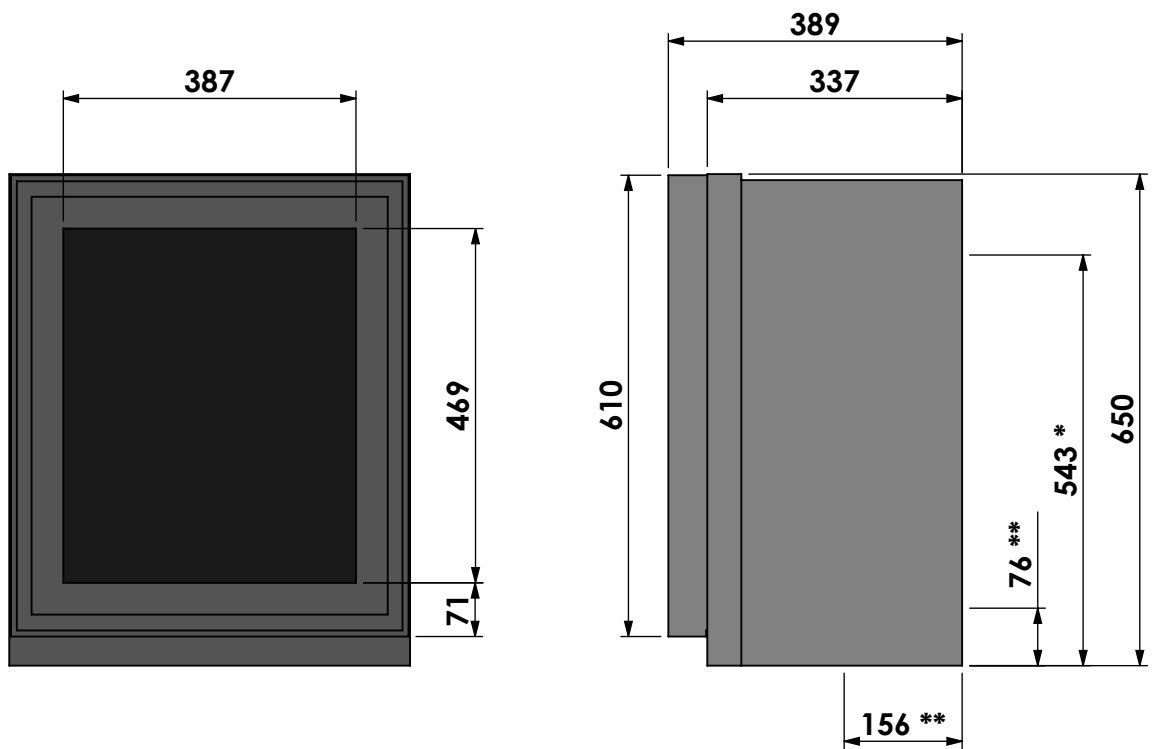

\* = optional flue gas outlet ø130 mm  
\*\* = optional air inlet ø80 mm

**barbas**

Babas Bellfires B.V.  
Hallenstraat 17  
5531 AB Bladel  
The Netherlands  
www.barbasbellfires.com

Name: **Unilux-6 55 frameless**

Modifications reserved

Scale: **1:10**  
Unit: **mm**

Version: **0**

\* = optional flue gas outlet  $\varnothing$ 130 mm  
 \*\* = optional air inlet  $\varnothing$ 80 mm

**barbas**

Babas Bellfires B.V.  
 Hallenstraat 17  
 5531 AB Bladel  
 The Netherlands  
 www.barbasbellfires.com

Name: **Unilux-6 55 built-in frame**

Modifications reserved

Scale: **1:10**  
 Unit: **mm**

Version: **0**

\* = optional flue gas outlet  $\varnothing$ 130 mm  
 \*\* = optional air inlet  $\varnothing$ 80 mm

Name: **Unilux-6 55 45' classic frame**

Modifications reserved

Scale: 1:10  
Unit: mm

Version: 0