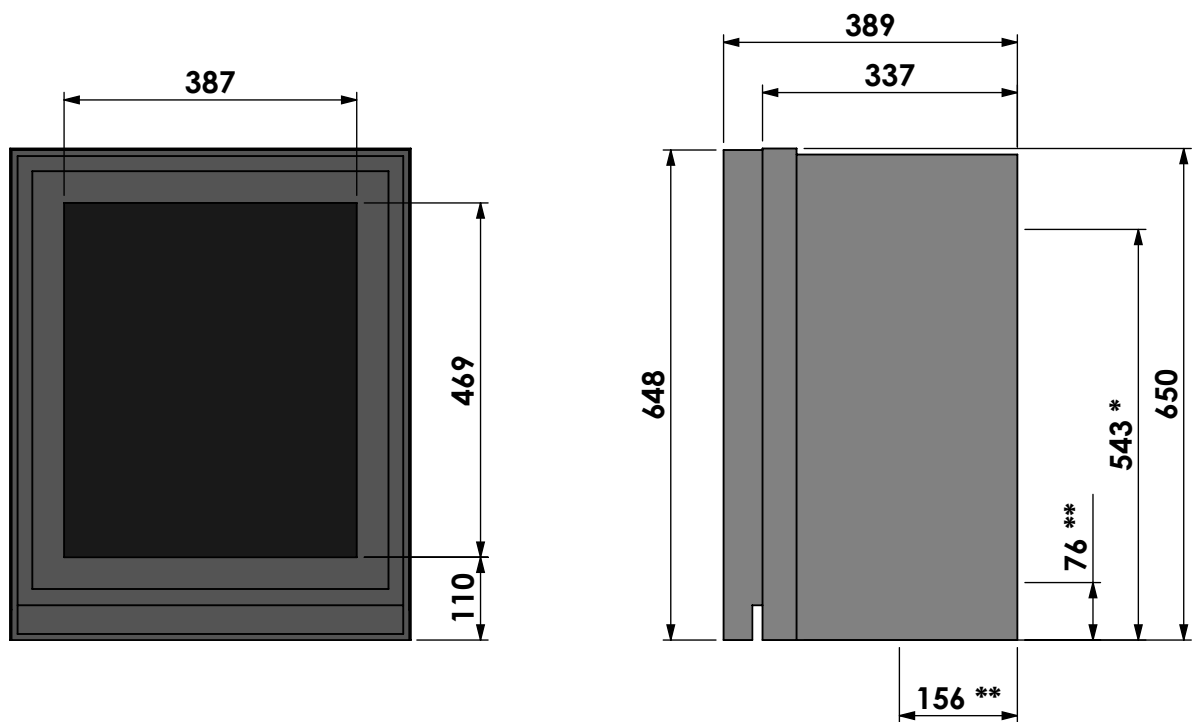

Modifications reserved

Scale: **1:10**  
Unit: **mm**

Version: **0**

\* = optional flue gas outlet  $\varnothing$ 130 mm  
 \*\* = optional air inlet  $\varnothing$ 80 mm

**barbas**

Babas Bellfires B.V.  
 Hallenstraat 17  
 5531 AB Bladel  
 The Netherlands  
 www.barbasbellfires.com

Name: **Unilux-6 55 built-in frame**

Modifications reserved

Scale: **1:10**  
 Unit: **mm**

Version: **0**

\* = optional flue gas outlet  $\varnothing$ 130 mm  
 \*\* = optional air inlet  $\varnothing$ 80 mm

Name: **Unilux-6 55 45' classic frame**

Modifications reserved

Scale: 1:10  
Unit: mm

Version: 0