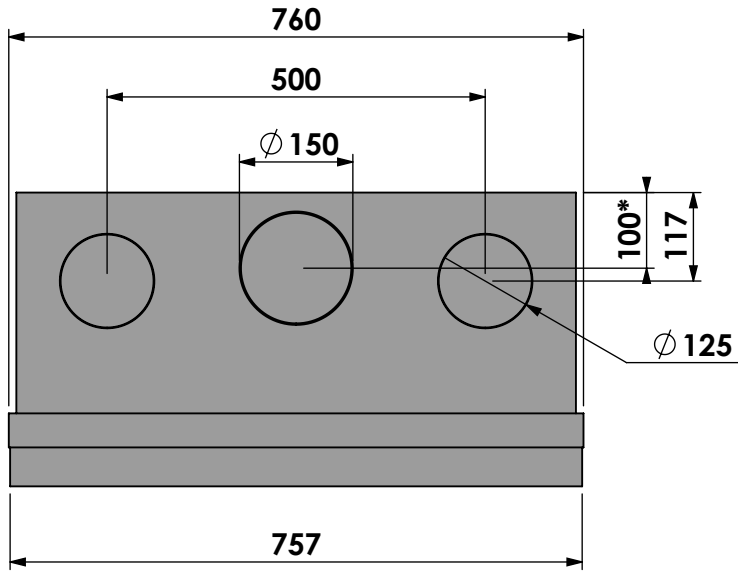

* = optional air inlet / outlet