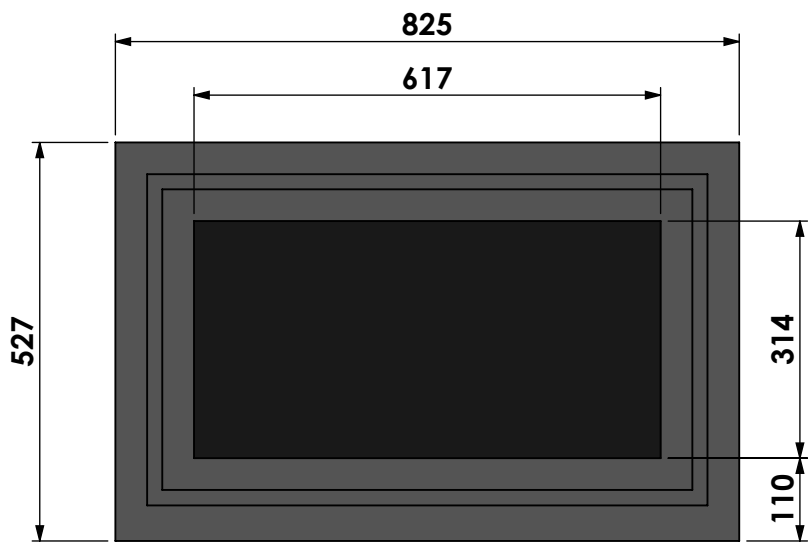

* = optional air inlet/outlet

*** = optional air inlet/outlet**

*** = optional air inlet / outlet**

* = optional air inlet / outlet

barbas

Babas Bellfires B.V.
Hallenstraat 17
5531 AB Bladel
The Netherlands
www.barbasbellfires.com

Name: **Unilux-6 75 45' classic frame**

Modifications reserved

Scale: **1:10**
Unit: **mm**

Version: **0**