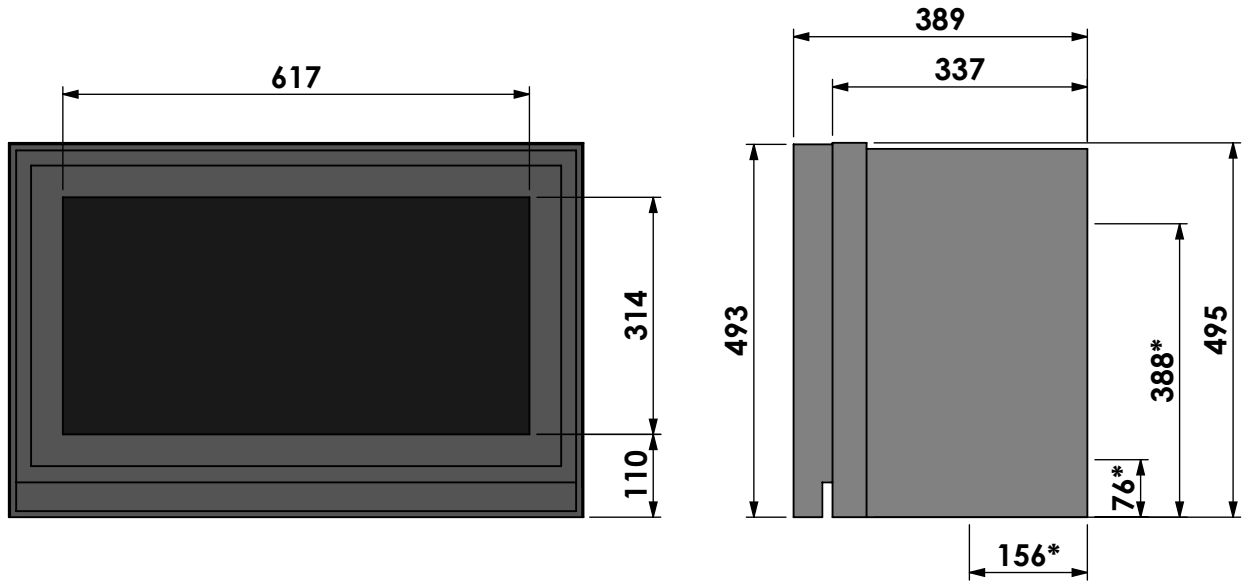

* = optional air inlet / outlet