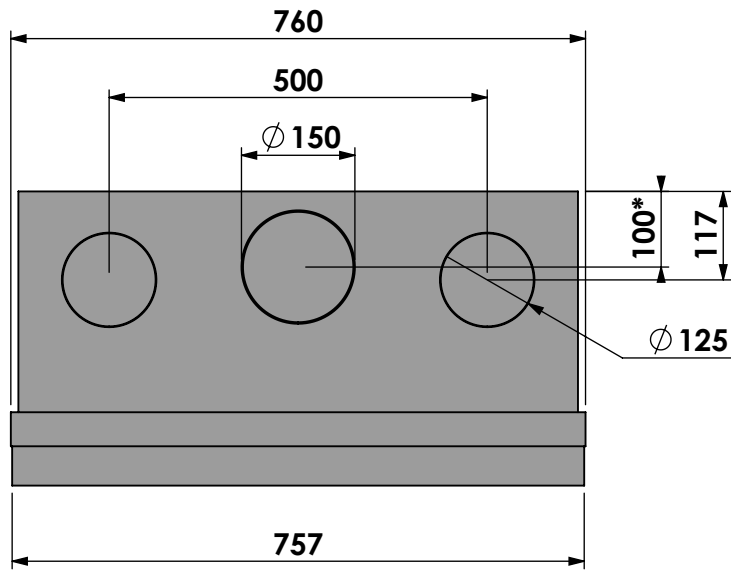

* = optional air inlet/outlet