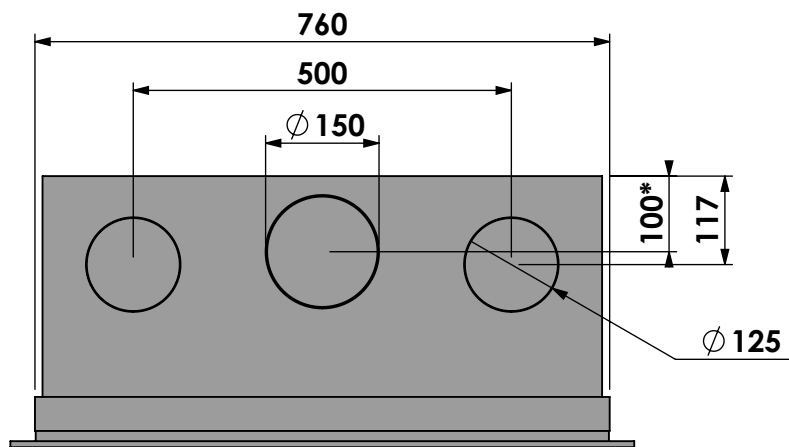

* = optional air inlet / outlet

barbas

Babas Bellfires B.V.
Hallenstraat 17
5531 AB Bladel
The Netherlands
www.barbasbellfires.com

Name: **Unilux-6 75 classic frame**

Modifications reserved

Scale: **1:10**
Unit: **mm**

Version: **0**