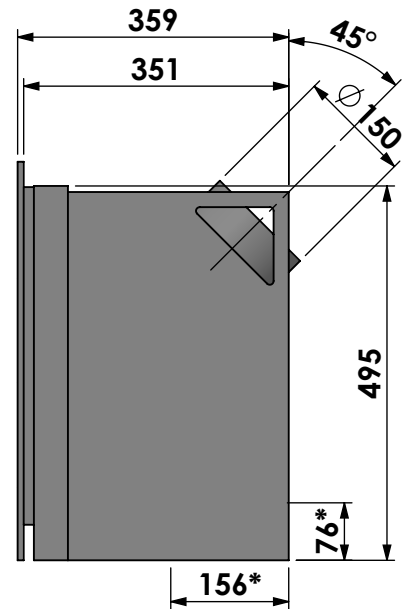

* = optional air inlet/outlet

*** = optional air inlet/outlet**

*** = optional air inlet / outlet**

* = optional air inlet / outlet

barbas

Babas Bellfires B.V.
Hallenstraat 17
5531 AB Bladel
The Netherlands
www.barbasbellfires.com

Name: **Unilux-6 75 classic frame**

Modifications reserved

Scale: **1:10**
Unit: **mm**

Version: **0**

* = optional air inlet/outlet

barbas

Babas Bellfires B.V.
Hallenstraat 17
5531 AB Bladel
The Netherlands
www.babasbellfires.com

Name: **Unilux-6 75 45' classic frame**

Modifications reserved

Scale: **1:10**
Unit: **mm**

Version: **0**