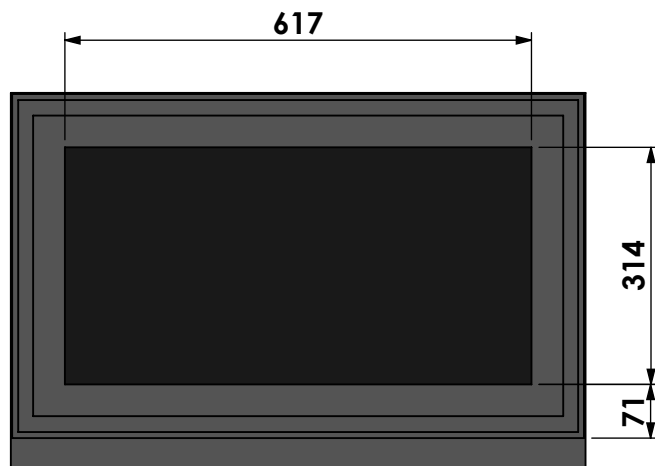

* = optional air inlet/outlet

*** = optional air inlet/outlet**

*** = optional air inlet / outlet**

* = optional air inlet / outlet

barbas

Babas Bellfires B.V.
Hallenstraat 17
5531 AB Bladel
The Netherlands
www.barbasbellfires.com

Name: **Unilux-6 75 45' classic frame**

Modifications reserved

Scale: **1:10**
Unit: **mm**

Version: **0**