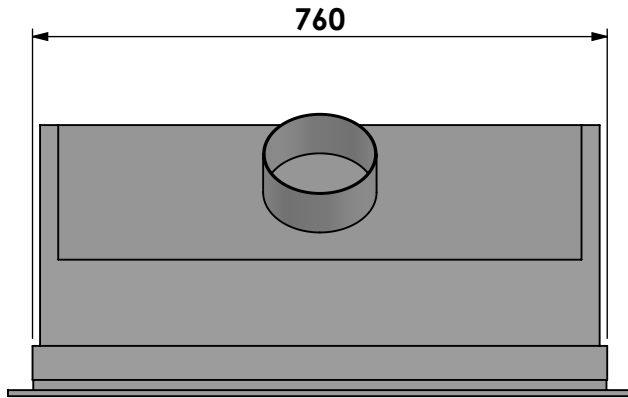

* = optional air inlet/outlet

*** = optional air inlet/outlet**

*** = optional air inlet / outlet**

* = optional air inlet / outlet

barbas

Babas Bellfires B.V.
Hallenstraat 17
5531 AB Bladel
The Netherlands
www.barbasbellfires.com

Name: **Unilux-6 75 classic frame**

Modifications reserved

Scale: **1:10**
Unit: **mm**

Version: **0**

* = optional air inlet/outlet

barbas

Babas Bellfires B.V.
Hallenstraat 17
5531 AB Bladel
The Netherlands
www.babasbellfires.com

Name: **Unilux-6 75 45' classic frame**

Modifications reserved

Scale: **1:10**
Unit: **mm**

Version: **0**