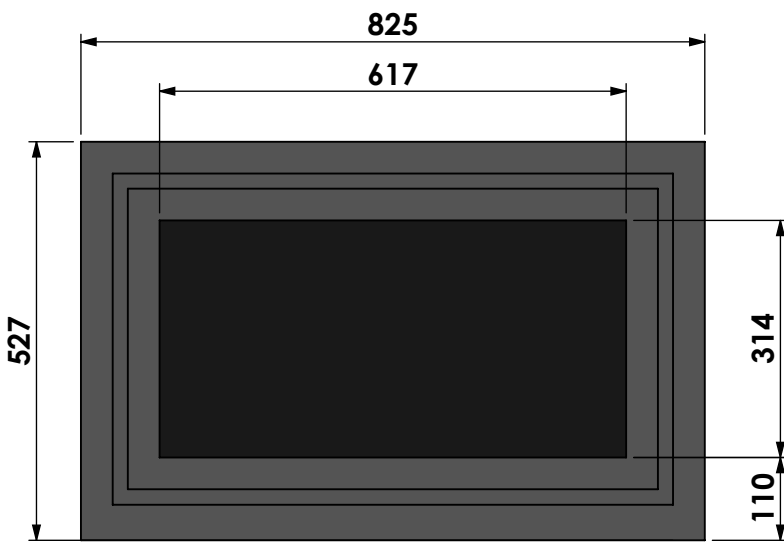

* = optional air inlet/outlet

barbas

Babas Bellfires B.V.
Hallenstraat 17
5531 AB Bladel
The Netherlands
www.babasbellfires.com

Name: **Unilux-6 75 45' classic frame**

Modifications reserved

Scale: **1:10**
Unit: **mm**

Version: **0**