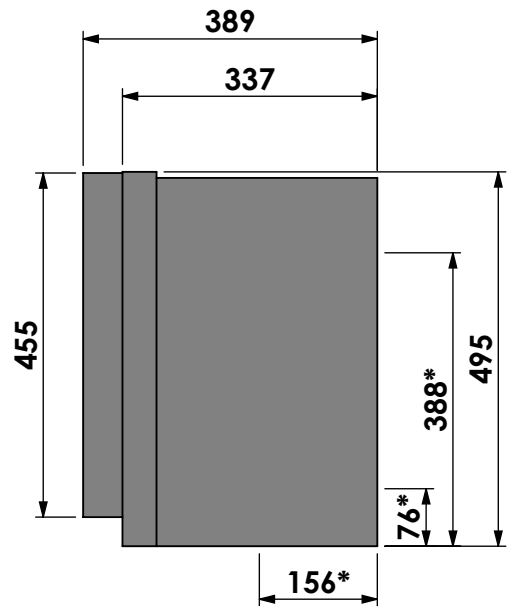

* = optional air inlet/outlet

*** = optional air inlet/outlet**

*** = optional air inlet / outlet**

* = optional air inlet / outlet

barbas

Babas Bellfires B.V.
Hallenstraat 17
5531 AB Bladel
The Netherlands
www.barbasbellfires.com

Name: **Unilux-6 75 classic frame**

Modifications reserved

Scale: **1:10**
Unit: **mm**

Version: **0**

* = optional air inlet/outlet

barbas

Babas Bellfires B.V.
Hallenstraat 17
5531 AB Bladel
The Netherlands
www.babasbellfires.com

Name: **Unilux-6 75 45' classic frame**

Modifications reserved

Scale: **1:10**
Unit: **mm**

Version: **0**