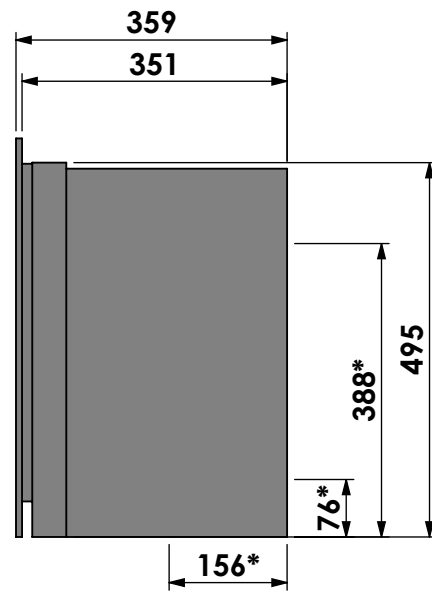

* = optional air inlet/outlet

*** = optional air inlet/outlet**

*** = optional air inlet / outlet**

* = optional air inlet / outlet

barbas

Babas Bellfires B.V.
Hallenstraat 17
5531 AB Bladel
The Netherlands
www.barbasbellfires.com

Name: **Unilux-6 75 45' classic frame**

Modifications reserved

Scale: **1:10**
Unit: **mm**

Version: **0**