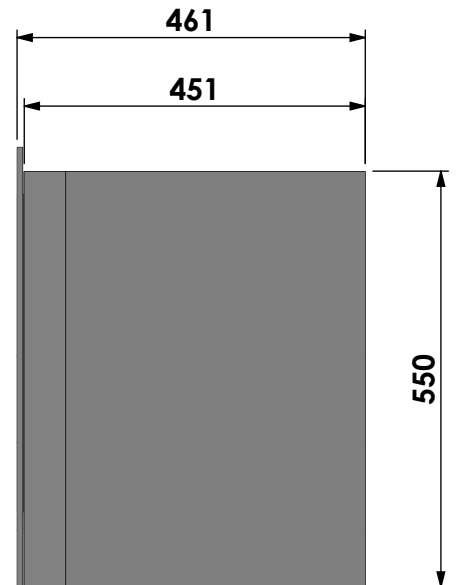

barbas

Babas Bellfires B.V.
 Hallenstraat 17
 5531 AB Bladel
 The Netherlands
www.barbasbellfires.com

Name: **Universal 6-60 built-in frame**

Modifications reserved

Scale: **1:10**
 Unit: **mm**

Version: **0**

* = optional air inlet

barbas

Babas Bellfires B.V.
Hallenstraat 17
5531 AB Bladel
The Netherlands
www.barbasbellfires.com

Name: **Universal 6-60 frameless**

Modifications reserved

Scale: **1:10**
Unit: **mm**