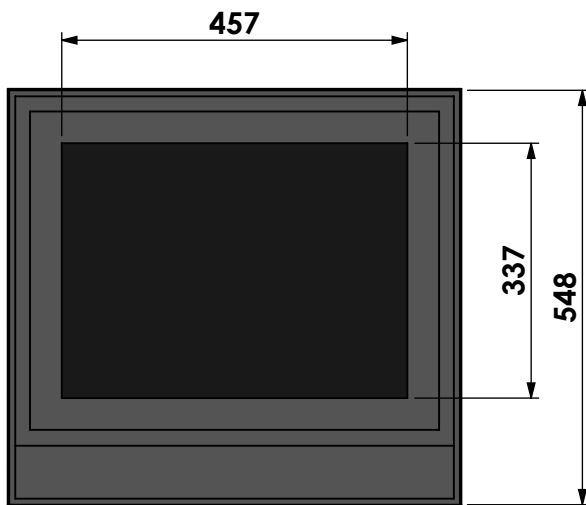

barbas

Babas Bellfires B.V.
 Hallenstraat 17
 5531 AB Bladel
 The Netherlands
www.barbasbellfires.com

Name: **Universal 6-60 built-in frame**

Modifications reserved

Scale: **1:10**
 Unit: **mm**

Version: **0**

* = optional air inlet

barbas

Babas Bellfires B.V.
Hallenstraat 17
5531 AB Bladel
The Netherlands
www.barbasbellfires.com

Name: **Universal 6-60 frameless**

Modifications reserved

Scale: **1:10**
Unit: **mm**