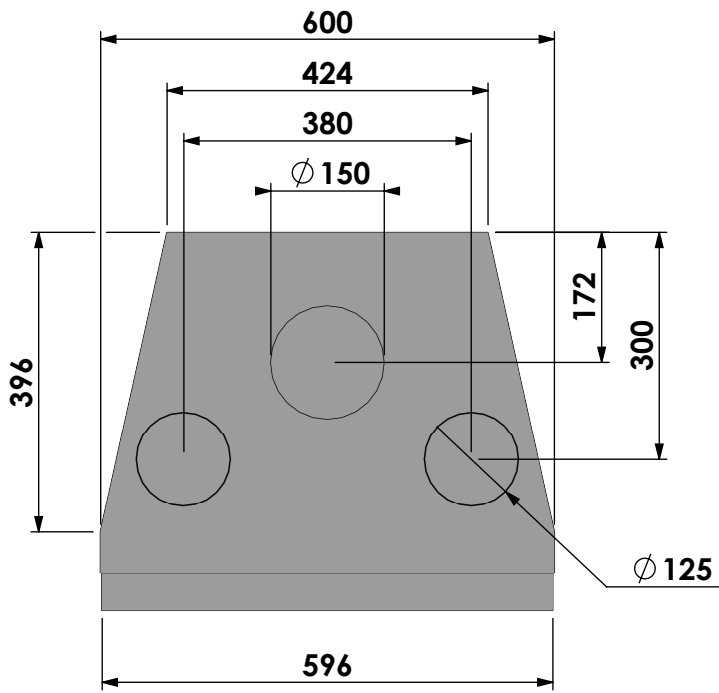

barbas

Babas Bellfires B.V.
 Hallenstraat 17
 5531 AB Bladel
 The Netherlands
www.barbasbellfires.com

Name: **Universal 6-60 built-in frame**

Modifications reserved

Scale: **1:10**
 Unit: **mm**

Version: **0**

* = optional air inlet

barbas

Babas Bellfires B.V.
Hallenstraat 17
5531 AB Bladel
The Netherlands
www.barbasbellfires.com

Name: **Universal 6-60 frameless**

Modifications reserved

Scale: **1:10**
Unit: **mm**