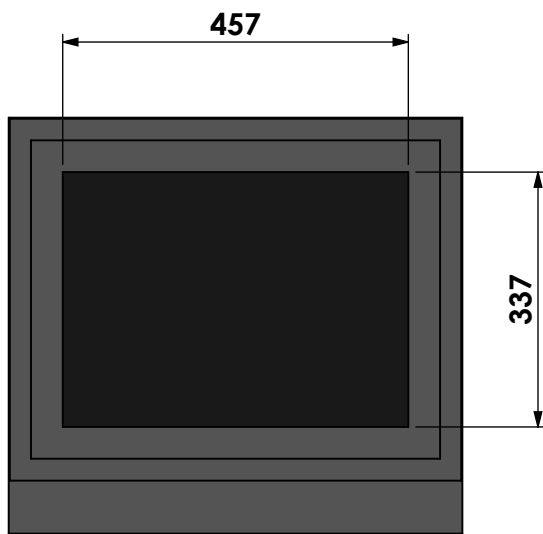

barbas

Babas Bellfires B.V.
 Hallenstraat 17
 5531 AB Bladel
 The Netherlands
www.barbasbellfires.com

Name: **Universal 6-60 built-in frame**

Modifications reserved

Scale: **1:10**
 Unit: **mm**

Version: **0**

* = optional air inlet

barbas

Babas Bellfires B.V.
Hallenstraat 17
5531 AB Bladel
The Netherlands
www.barbasbellfires.com

Name: **Universal 6-60 frameless**

Modifications reserved

Scale: **1:10**
Unit: **mm**