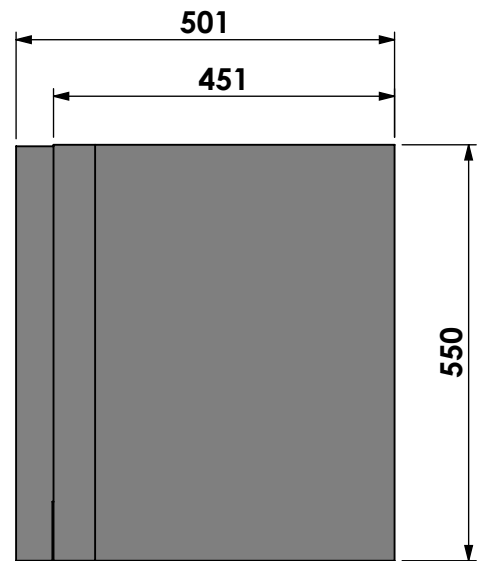

barbas

Babas Bellfires B.V.
 Hallenstraat 17
 5531 AB Bladel
 The Netherlands
www.barbasbellfires.com

Name: **Universal 6-60 built-in frame**

Modifications reserved

Scale: **1:10**
 Unit: **mm**

Version: **0**

* = optional air inlet

barbas

Babas Bellfires B.V.
Hallenstraat 17
5531 AB Bladel
The Netherlands
www.barbasbellfires.com

Name: **Universal 6-60 frameless**

Modifications reserved

Scale: **1:10**
Unit: **mm**