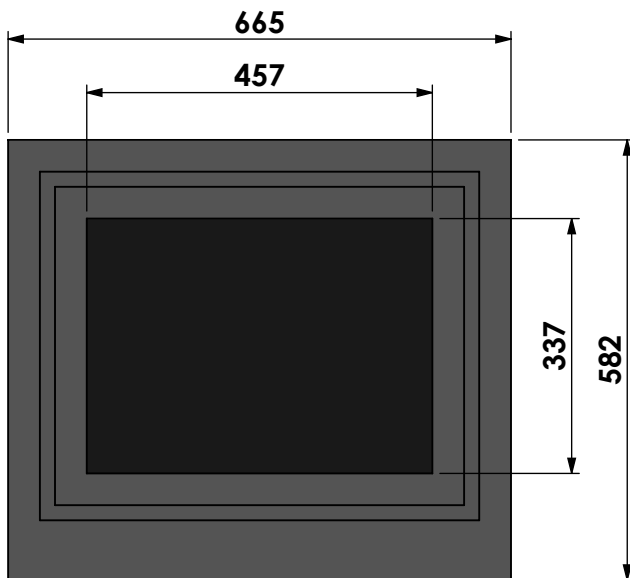

barbas

Babas Bellfires B.V.
 Hallenstraat 17
 5531 AB Bladel
 The Netherlands
www.barbasbellfires.com

Name: **Universal 6-60 built-in frame**

Modifications reserved

Scale: **1:10**
 Unit: **mm**

Version: **0**

* = optional air inlet

barbas

Babas Bellfires B.V.
Hallenstraat 17
5531 AB Bladel
The Netherlands
www.barbasbellfires.com

Name: **Universal 6-60 frameless**

Modifications reserved

Scale: **1:10**
Unit: **mm**