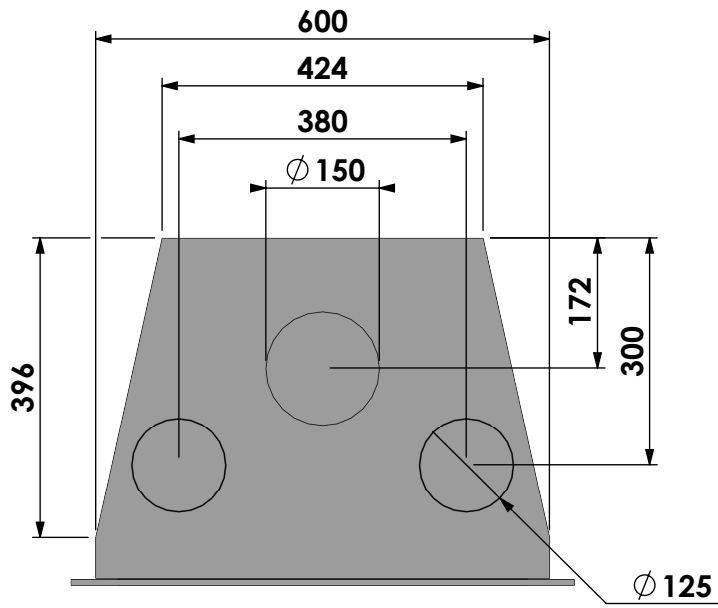

barbas

Babas Bellfires B.V.
 Hallenstraat 17
 5531 AB Bladel
 The Netherlands
www.barbasbellfires.com

Name: **Universal 6-60 built-in frame**

Modifications reserved

Scale: **1:10**
 Unit: **mm**

Version: **0**

* = optional air inlet

barbas

Babas Bellfires B.V.
Hallenstraat 17
5531 AB Bladel
The Netherlands
www.barbasbellfires.com

Name: **Universal 6-60 frameless**

Modifications reserved

Scale: **1:10**
Unit: **mm**