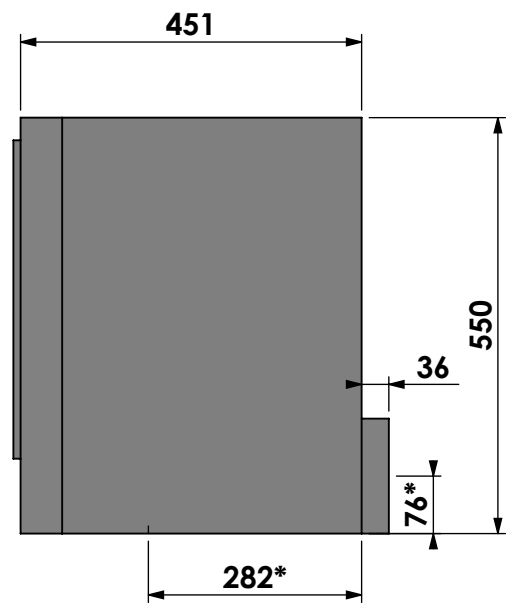

barbas

Babas Bellfires B.V.
 Hallenstraat 17
 5531 AB Bladel
 The Netherlands
www.barbasbellfires.com

Name: **Universal 6-60 built-in frame**

Modifications reserved

Scale: **1:10**
 Unit: **mm**

Version: **0**

* = optional air inlet

barbas

Babas Bellfires B.V.
Hallenstraat 17
5531 AB Bladel
The Netherlands
www.barbasbellfires.com

Name: **Universal 6-60 frameless**

Modifications reserved

Scale: **1:10**
Unit: **mm**