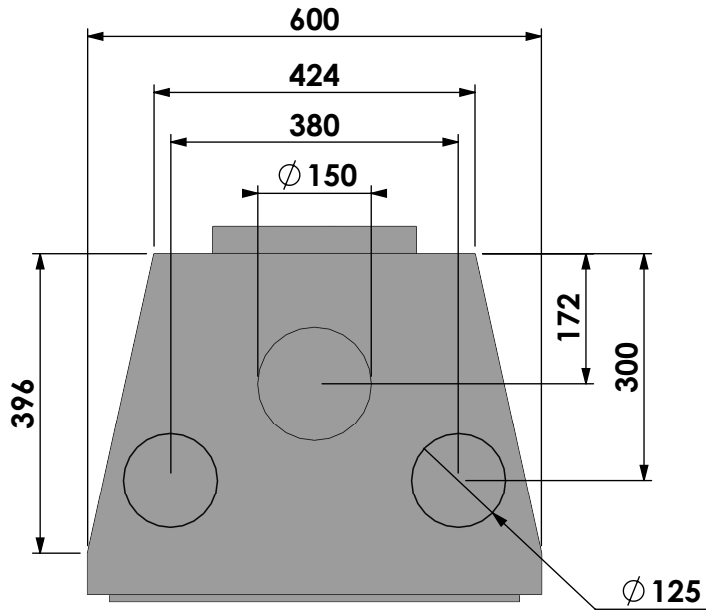

barbas

Babas Bellfires B.V.
 Hallenstraat 17
 5531 AB Bladel
 The Netherlands
www.barbasbellfires.com

Name: **Universal 6-60 built-in frame**

Modifications reserved

Scale: **1:10**
 Unit: **mm**

Version: **0**